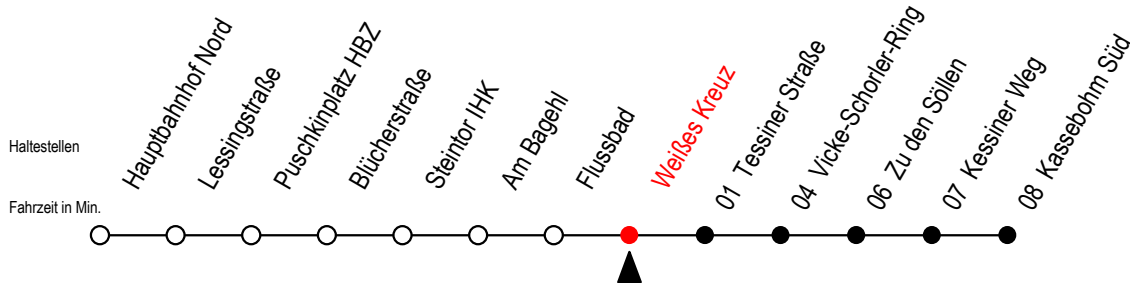

22 Weißes Kreuz

Gültig ab 04.01.2021

Alle Angaben ohne Gewähr

Richtung: Kassebohm Süd

Uhr Montag - Freitag

4	09	32			
5	02	32	50		
6	02	22	34 ^S	42	54 ^S
7	02	22	42		
8	02	22	42		
9	02	22	42		
10	02	22	42		
11	02	22	42		
12	02	22	42		
13	02	22	42		
14	02	22	42		
15	02	22	42		
16	02	22	42		
17	02	22	42		
18	02	22	42		
19	02	27	57		
20	27				

Uhr Samstag

4	--				
5	--				
6	--				
7	--				
8	--				
9	27	57			
10	27	57			
11	27	57			
12	27	57			
13	27	57			
14	27	57			
15	27	57			
16	27	57			
17	27	57			
18	27	57			
19	27	57			
20	--				

S = fährt an Schultagen*