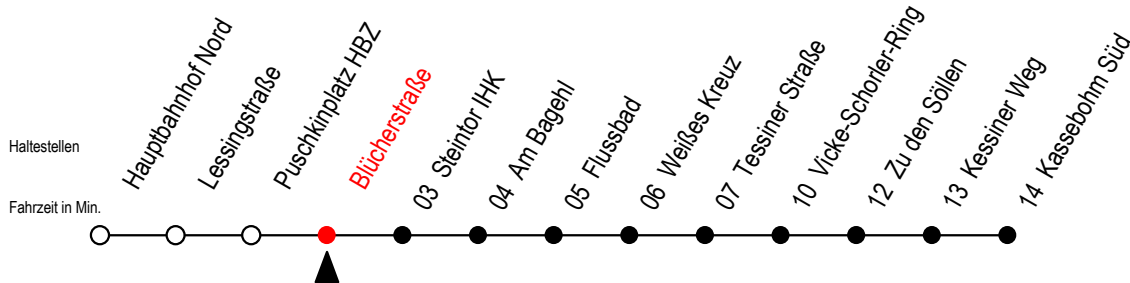

22 Blücherstraße

Gültig ab 04.01.2021

Alle Angaben ohne Gewähr

Richtung: Kassebohm Süd

Uhr Montag - Freitag

4	26	56	
5	26	56	
6	16	36	56
7	16	36	56
8	16	36	56
9	16	36	56
10	16	36	56
11	16	36	56
12	16	36	56
13	16	36	56
14	16	36	56
15	16	36	56
16	16	36	56
17	16	36	56
18	16	36	56
19	21	51	
20	21		

Uhr Samstag

4	--	
5	--	
6	--	
7	--	
8	--	
9	21	51
10	21	51
11	21	51
12	21	51
13	21	51
14	21	51
15	21	51
16	21	51
17	21	51
18	21	51
19	21	51
20	--	