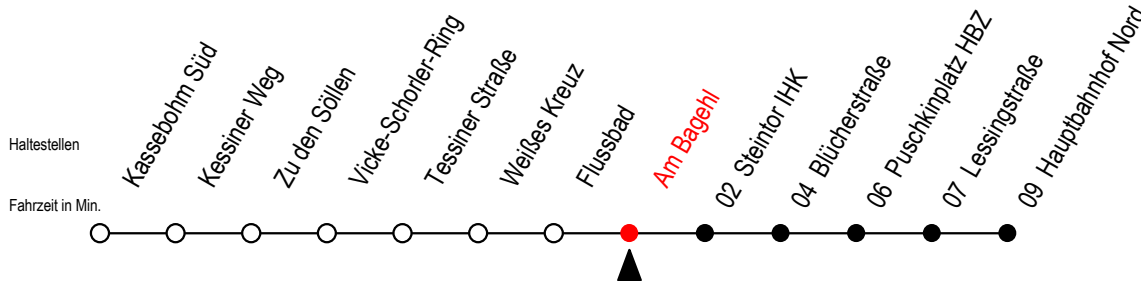

# 22 Am Bagehl

Gültig ab 04.01.2021

Alle Angaben ohne Gewähr

Richtung: Hauptbahnhof Nord

Bitte beachten Sie auch die Linie 23

## Uhr Montag - Freitag

**A** = ohne Umsteigen ab Hbf. Nord als Linie 27 bis Klinikum Schillingallee

**S** = fährt an Schultagen\*

**B** = ohne Umsteigen ab Hbf. Nord als Li.27 bis Mendelejewstraße

\* Ferienzeiten siehe Infoblatt