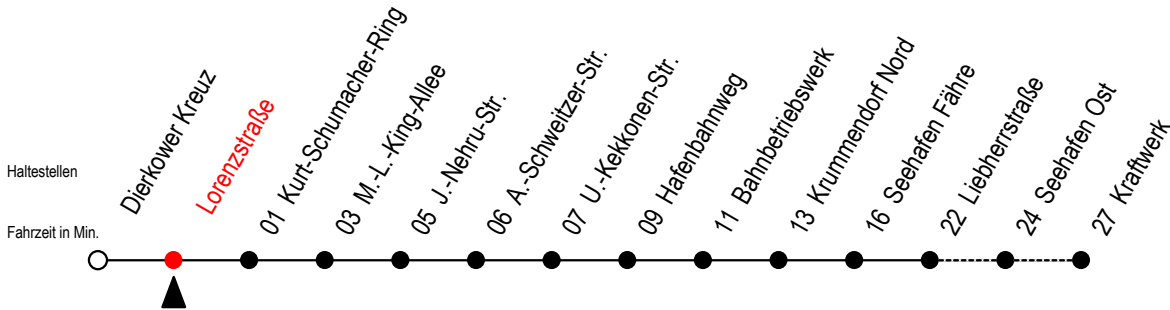

# 19 Lorenzstraße

Gültig ab 04.01.2021

Alle Angaben ohne Gewähr

Richtung: Liebherrstraße - mit Fahrten zum Kraftwerk

Bitte beachten Sie auch die Linie 49

## Uhr Montag - Freitag

4	20	58
5	42	
6	42 <sup>K</sup>	
7	42	
8	42 <sup>GF</sup>	
9	42 <sup>GF</sup>	
10	42 <sup>GF</sup>	
11	42 <sup>GF</sup>	57
12	42	
13	42	
14	42	
15	42 <sup>M</sup>	
16	42	
17	42	
18	42	
19	55	

**G** = fährt über Haltestelle Am Seehafen

**K** = fährt bis Kraftwerk

**F** = fährt bis Seehafen Fähre

**M** = fährt Mo.-Do. bis Kraftwerk - freitags bis Liebherrstraße