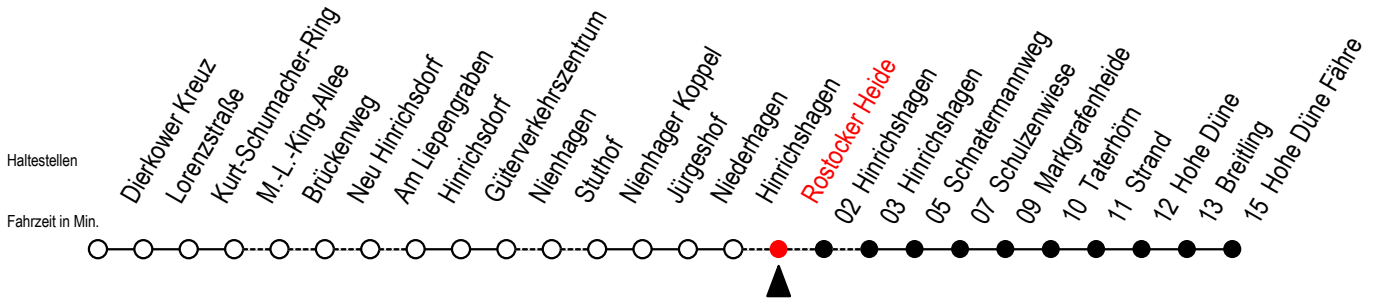

18 Rostocker Heide

Gültig ab 04.01.2021

Alle Angaben ohne Gewähr

Richtung: Hohe Düne Fähre

Bitte beachten Sie auch die Linie 17

Uhr Montag - Freitag

6 | 50