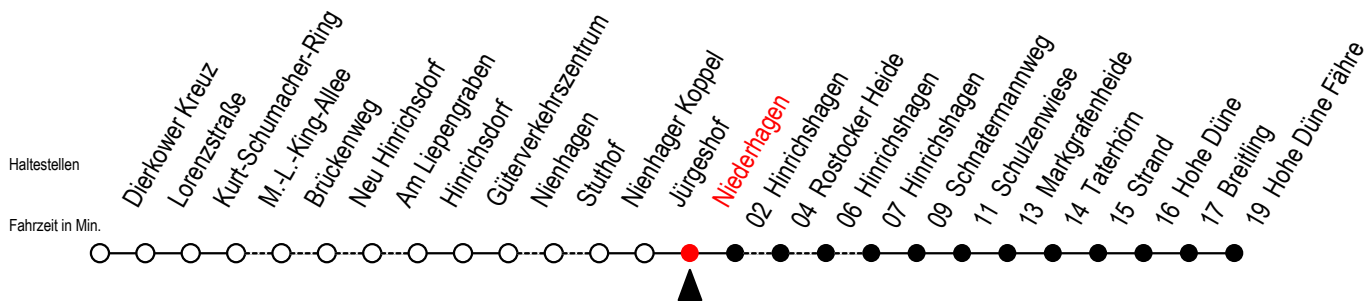

18 Niederhagen

Gültig ab 04.01.2021

Alle Angaben ohne Gewähr

Richtung: Hohe Düne Fähre

Uhr Montag - Freitag

Uhr Samstag

Uhr Sonntag - Feiertag

4	11	4	--	4	--
5	--	5	11	5	11
6	01 46 ^R	6	--	6	--
7	51	7	51	7	--
8	51	8	51	8	51
9	51	9	51	9	51
10	51	10	11 ^F 51	10	11 ^F 51
11	51	11	51	11	51
12	51	12	51	12	51
13	51	13	51	13	51
14	51	14	51	14	51
15	51	15	51	15	51
16	51	16	51	16	51
17	51	17	51	17	51
18	51	18	51	18	51
19	51	19	51	19	51
22	11	22	11	22	11

R = fährt über Rostocker Heide

F = fährt vom 26.06. bis 29.08.2021