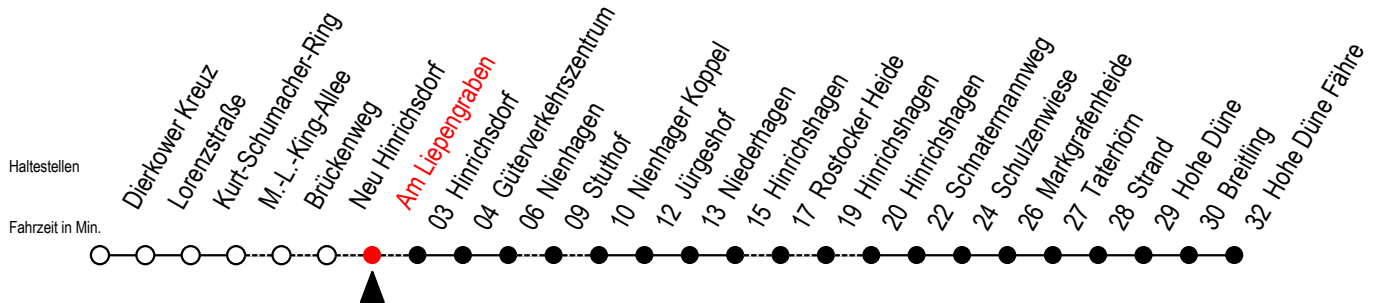

18 Am Liepengraben

Gültig ab 04.01.2021

Alle Angaben ohne Gewähr

Richtung: Hohe Düne Fähre

Bitte beachten Sie auch Linie 16

Uhr Montag - Freitag

| | |
|----|-----------------|
| 5 | 48 |
| 6 | 33 ^R |
| 7 | 38 |
| 8 | 36 ^X |
| 9 | 38 |
| 13 | 36 ^X |

R = fährt über Rostocker Heide

X = fährt über Stuthof