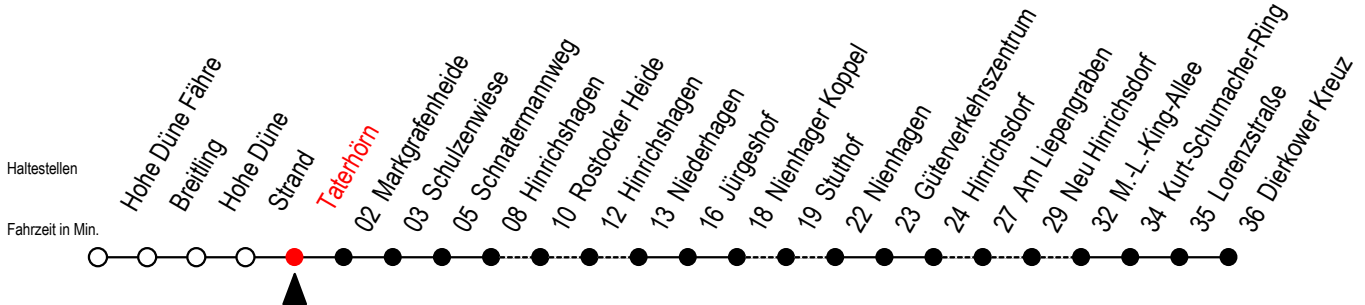

18 Taterhörn

Gültig ab 04.01.2021

Alle Angaben ohne Gewähr

Richtung: Dierkower Kreuz über Markgrafenheide

Bitte beachten Sie auch die Linie 17

Uhr Montag - Freitag

Uhr Samstag

Uhr Sonntag - Feiertag

5	51	5	--	5	--
6	51 ^X	6	--	6	--
7	51	7	51 ^X	7	--
8	51 ^X	8	51	8	51
9	51	9	51 ^X	9	51 ^X
10	51 ^X	10	51	10	51
11	51	11	51 ^X	11	51 ^X
12	51 ^L	12	51	12	51
13	51 ^L	13	51 ^X	13	51 ^X
14	51 ^L	14	51	14	51
15	51 ^L	15	51 ^X	15	51 ^X
16	51 ^L	16	51	16	51
17	51 ^L	17	51 ^X	17	51 ^X
18	51 ^R	18	51	18	51
19	51	19	31 ^F 51 ^X	19	31 ^F 51 ^X
21	51 ^L	21	51	21	51
0	11	0	11	0	11

X = fährt über Stuthof

R = fährt über Rostocker Heide

L = fährt über Am Liepengraben

F = fährt vom 26.06. bis 29.08.2021