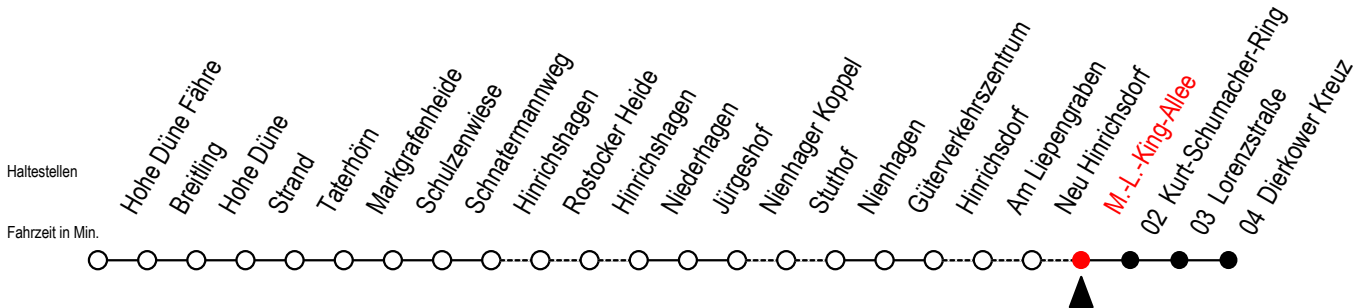

# 18 M.-L.-King-Allee

Gültig ab 04.01.2021

Alle Angaben ohne Gewähr

**Richtung: Dierkower Kreuz**

F = fährt vom 26.06. bis 29.08.2021