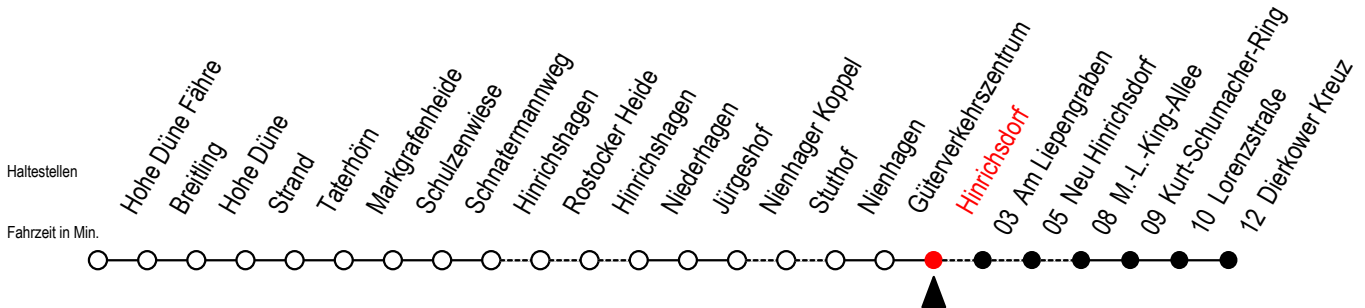

18 Hinrichsdorf

Gültig ab 04.01.2021

Alle Angaben ohne Gewähr

Richtung: Dierkower Kreuz

Bitte beachten Sie auch die Linie 16

Uhr Montag - Freitag

Uhr Samstag

Uhr Sonntag - Feiertag

6	08	6	--	6	--
7	12	7	--	7	--
8	10	8	12	8	--
9	12	9	10	9	10
10	10	10	12	10	12
11	12	11	10	11	10
12	10	12	12	12	12
13	10 ^L	13	10	13	10
14	10 ^L	14	12	14	12
15	10 ^L	15	10	15	10
16	10 ^L	16	12	16	12
17	10 ^L	17	10	17	10
18	10 ^L	18	12	18	12
19	15	19	10 50 ^F	19	10 50 ^F
20	10	20	12	20	12
22	08 ^L	22	08	22	08
0	28	0	28	0	28

L = fährt über Am Liepengraben

F = fährt vom 26.06. bis 29.08.2021