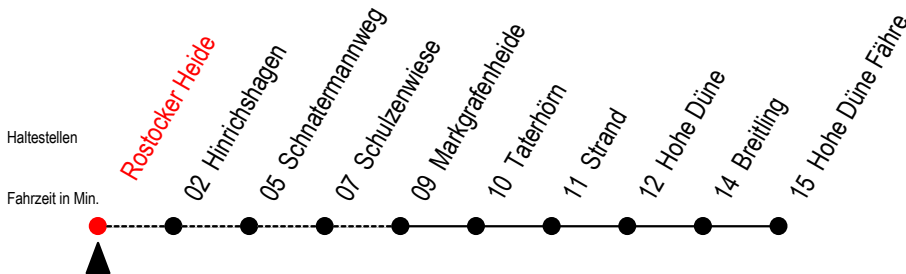

17 Rostocker Heide

Gültig ab 04.01.2021

Alle Angaben ohne Gewähr

Richtung: Hohe Düne Fähre

Uhr Montag - Freitag

6	31
8	--
13	21
15	21

Uhr Samstag

6	31 [#]
8	--
13	--
15	--

Uhr Sonntag - Feiertag

6	31 [#]
8	11 [#]
13	--
15	--

= Fahren bei Bedarf zwischen Rostocker Heide und Markgrafenheide
Fahren bei Bedarf - bitte bis spätestens 30 Min. vor der Abfahrt unter

RSAG Tel.0381/8021900 bestellen!