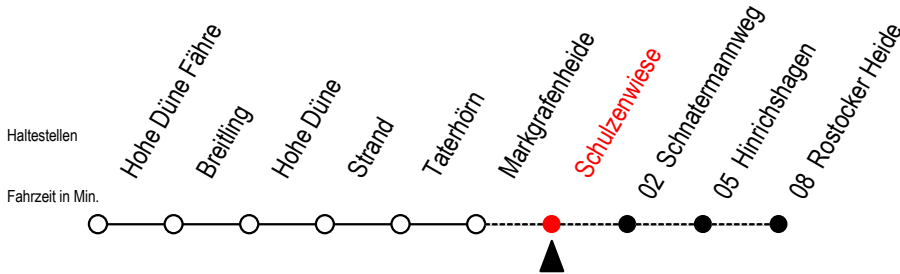

17 Schulzenwiese

Gültig ab 04.01.2021

Alle Angaben ohne Gewähr

Richtung: Rostocker Heide

Bitte beachten Sie auch die Linie 18

Uhr Montag - Freitag

6	24 ^R
7	--
13	14 ^R
15	14 ^R

Uhr Samstag

6	14 [#]
7	--
13	--
15	--

Uhr Sonntag - Feiertag

6	14 [#]
7	54 [#]
13	--
15	--

= Fahren bei Bedarf zwischen Markgrafenheide und Rostocker Heide

R = fährt bis Rostocker Heide

Fahren bei Bedarf - bitte bis spätestens 30 Min. vor der Abfahrt unter RSAG Tel.0381/802 19 00 bestellen oder beim Fahrer melden!

Mo. - Fr. nur mit R - an Wochenenden und Feiertagen nur mit # gekennzeichnete Fahrten bis Rostocker Heide - Bitte Hinweis Fahren bei Bedarf beachten