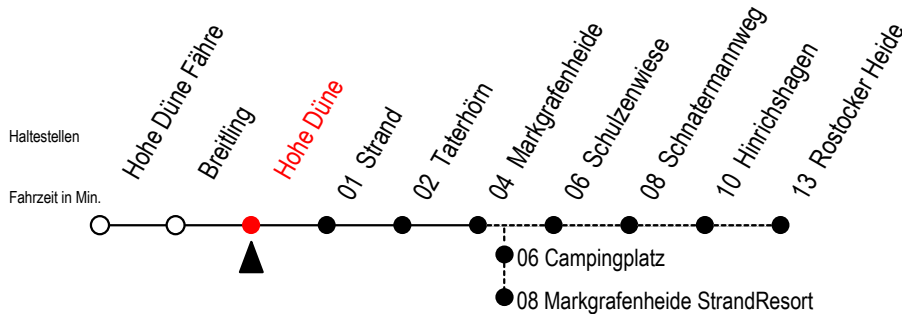

17 Hohe Düne

Gültig ab 04.01.2021

Alle Angaben ohne Gewähr

Richtung: Markgrafenheide mit Durchfahrten-StrandResort o. Rost. Heide

Bitte beachten Sie auch die Linie 18

Uhr Montag - Freitag

Uhr Samstag

Uhr Sonntag - Feiertag

4	29	4	--	4	--
5	09	5	29	5	29
6	19 ^R	6	09 [#] 49	6	09 [#] 49
7	09 ^M	7	09 ^M	7	09 ^M 49 [#]
8	09 ^M	8	09	8	29
9	09	9	09 ^M	9	09 ^M
10	09 ^M	10	09 ^M 29 ^X	10	09 ^M 29 ^X
11	09	11	09 29 ^X	11	09 29 ^X
12	09 ^M	12	09 ^M 29 ^X	12	09 ^M 29 ^X
13	09 ^R	13	09 29 ^X	13	09 29 ^X
14	09 ^M	14	09 ^M 29 ^X	14	09 ^M 29 ^X
15	09 ^R	15	09 29 ^X	15	09 29 ^X
16	09 ^M	16	09 ^M 29 ^X	16	09 ^M 29 ^X
17	09	17	09 29 ^X	17	09 29 ^X
18	09 ^M	18	09 ^M 29 ^X	18	09 ^M 29 ^X
19	09 ^M	19	09 ^M	19	09 ^M
20	09 49	20	09 49	20	09 49
21	09 ^M	21	09 ^M	21	09 ^M
22	29 49	22	29 49	22	29 49
23	09 ^M 39	23	09 ^M 39	23	09 ^M 39

M = fährt bis Markgrafenheide StrandResort
R = fährt bis Rostocker Heide

= Fahren bei Bedarf zwischen Markgrafenheide und Rostocker Heide
X = fährt vom 26.06. bis 29.08.2021

Fahren bei Bedarf - bitte bis spätestens 30 Min. vor der Abfahrt unter
RSAG Tel.0381/802 19 00 bestellen oder beim Fahrer melden!