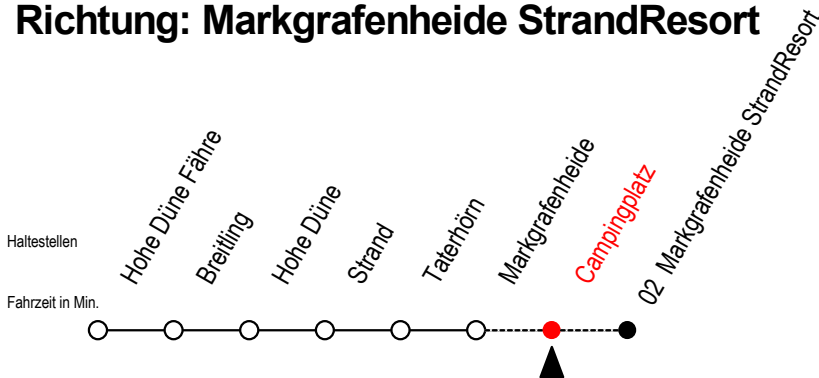

17 Campingplatz

Gültig ab 04.01.2021

Alle Angaben ohne Gewähr

Richtung: Markgrafenheide StrandResort

Uhr Montag - Freitag

Uhr Samstag

Uhr Sonntag - Feiertag

7	16	7	16	7	16
8	16	8	--	8	--
9	--	9	16	9	16
10	16	10	16	10	16
12	16	12	16	12	16
14	16	14	16	14	16
16	16	16	16	16	16
18	16	18	16	18	16
19	16	19	16	19	16
21	16	21	16	21	16
23	16	23	16	23	16