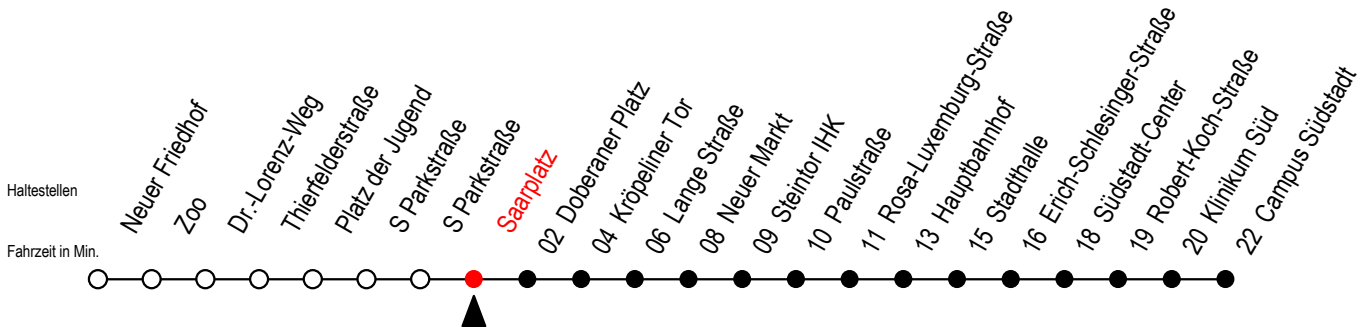

Gültig ab 04.01.2021

Alle Angaben ohne Gewähr

Richtung: Campus Südstadt

Uhr Montag - Freitag			Uhr Montag - Freitag [WSW]			Uhr Samstag		Uhr Sonntag - Feiertag			
4	25	55	4	25	55	4	--	4	--		
5	25	55	5	25	55	5	--	5	--		
6	23	43	6	25	55	6	25 55	6	--		
7	03	23	43	7	25	55	7	25 55	7	55	
8	03	23	43	8	25	55	8	25 55	8	25 54	
9	03	23	43	9	23	43	9	25 55	9	24 54	
10	03	23	43	10	03	23	43	10	25 55	10	24 54
11	03	23	43	11	03	23	43	11	25 55	11	24 54
12	03	23	43	12	03	23	43	12	25 55	12	24 54
13	03	23	43	13	03	23	43	13	25 55	13	24 54
14	03	23	43	14	03	23	43	14	25 55	14	24 54
15	03	23	43	15	03	23	43	15	25 55	15	24 54
16	03	23	43	16	03	23	43	16	25 55	16	24 54
17	03	23	43	17	03	23	43	17	25 55	17	24 54
18	03	25	55	18	03	25	55	18	25 55	18	24 54
19	05 ^E	25	55	19	05 ^E	25	55	19	25 55	19	24 54
20	25	55	20	25	55	20	25 55	20	25 55	20	25 55
21	25	55	21	25	55	21	25 55	21	25 55	21	25 55
22	25	55	22	25	55	22	25 55	22	25 55	22	25 55
23	25	55 ^E	23	25	55 ^E	23	25 55 ^E	23	25 55 ^E	23	25 55 ^E
0	25 ^E		0	25 ^E		0	25 ^E	0	25 ^E	0	25 ^E

E = fährt ab Doberaner Platz (Ersatz Hast.) bis Heinrich-Schütz-Str.

WSW = fährt in den Winter-, Sommer- und Weihnachtsferien - siehe Infoblatt