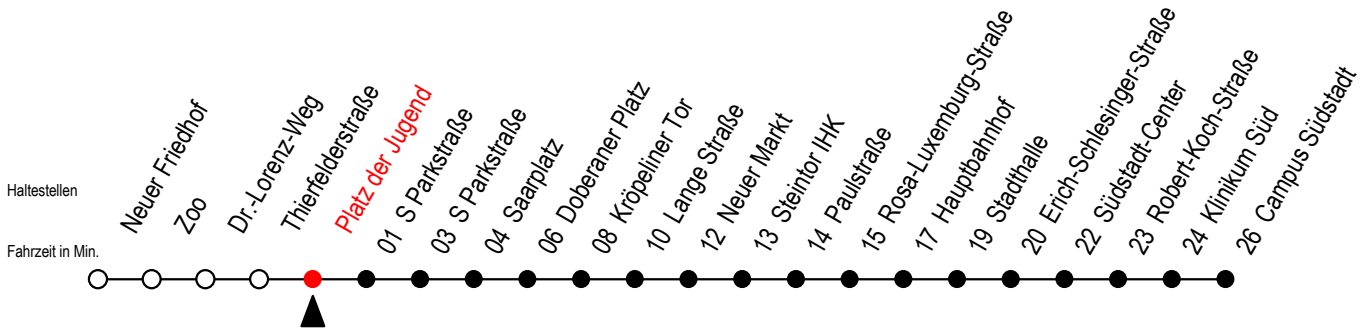

Gültig ab 04.01.2021

Alle Angaben ohne Gewähr

Richtung: Campus Südstadt

Uhr Montag - Freitag			Uhr Montag - Freitag [WSW]			Uhr Samstag		Uhr Sonntag - Feiertag		
4	21	51	4	21	51	4	--	4	--	
5	21	51	5	21	51	5	--	5	--	
6	19	39	59	6	21	51	6	21	51	
7	19	39	59	7	21	51	7	21	51	
8	19	39	59	8	21	51	8	21	51	
9	19	39	59	9	19	39	59	9	20	50
10	19	39	59	10	19	39	59	10	20	50
11	19	39	59	11	19	39	59	11	20	50
12	19	39	59	12	19	39	59	12	20	50
13	19	39	59	13	19	39	59	13	20	50
14	19	39	59	14	19	39	59	14	20	50
15	19	39	59	15	19	39	59	15	20	50
16	19	39	59	16	19	39	59	16	20	50
17	19	39	59	17	19	39	59	17	20	50
18	21	51		18	21	51		18	20	50
19	01 ^E	21	51	19	01 ^E	21	51	19	20	50
20	21	51		20	21	51		20	21	51
21	21	51		21	21	51		21	21	51
22	21	51		22	21	51		22	21	51
23	21	51 ^E		23	21	51 ^E		23	21	51 ^E
0	21 ^E			0	21 ^E			0	21 ^E	

E = fährt ab Doberaner Platz (Ersatz Hast.) bis Heinrich-Schütz-Str.

WSW = fährt in den Winter-, Sommer- und Weihnachtsferien - siehe Infoblatt