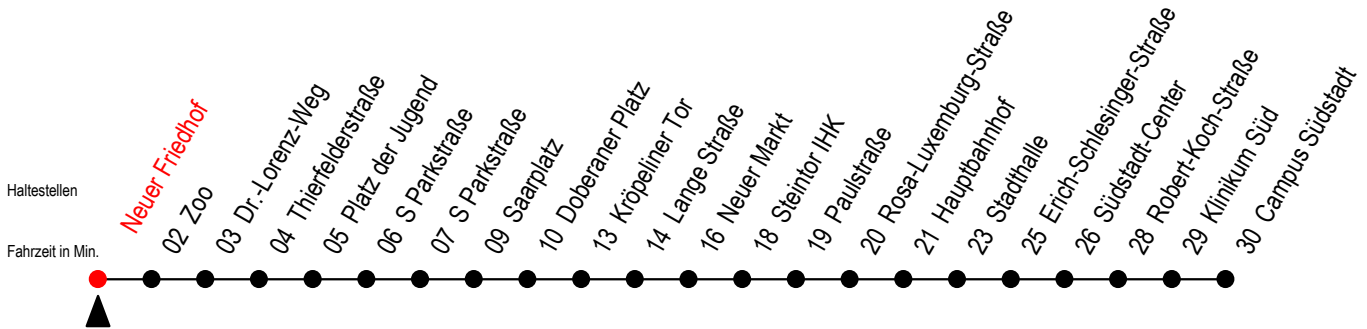

Gültig ab 04.01.2021

Alle Angaben ohne Gewähr

Richtung: Campus Südstadt

Uhr Montag - Freitag			Uhr Montag - Freitag [WSW]			Uhr Samstag		Uhr Sonntag - Feiertag	
4	17	47	4	17	47	4	--	4	--
5	17	47	5	17	47	5	--	5	--
6	15	35 55	6	17	47	6	17 47	6	--
7	15	35 55	7	17	47	7	17 47	7	47
8	15	35 55	8	17	47	8	17 47	8	17 46
9	15	35 55	9	15	35 55	9	17 47	9	16 46
10	15	35 55	10	15	35 55	10	17 47	10	16 46
11	15	35 55	11	15	35 55	11	17 47	11	16 46
12	15	35 55	12	15	35 55	12	17 47	12	16 46
13	15	35 55	13	15	35 55	13	17 47	13	16 46
14	15	35 55	14	15	35 55	14	17 47	14	16 46
15	15	35 55	15	15	35 55	15	17 47	15	16 46
16	15	35 55	16	15	35 55	16	17 47	16	16 46
17	15	35 55	17	15	35 55	17	17 47	17	16 46
18	17	47 57 ^E	18	17	47 57 ^E	18	17 47	18	16 46
19	17	47	19	17	47	19	17 47	19	16 46
20	17	47	20	17	47	20	17 47	20	17 47
21	17	47	21	17	47	21	17 47	21	17 47
22	17	47	22	17	47	22	17 47	22	17 47
23	17	47 ^E	23	17	47 ^E	23	17 47 ^E	23	17 47 ^E
0	17 ^E		0	17 ^E		0	17 ^E	0	17 ^E

E = fährt ab Doberaner Platz (Ersatz Hast.) bis Heinrich-Schütz-Str.

WSW = fährt in den Winter-, Sommer- und Weihnachtsferien - siehe Infoblatt