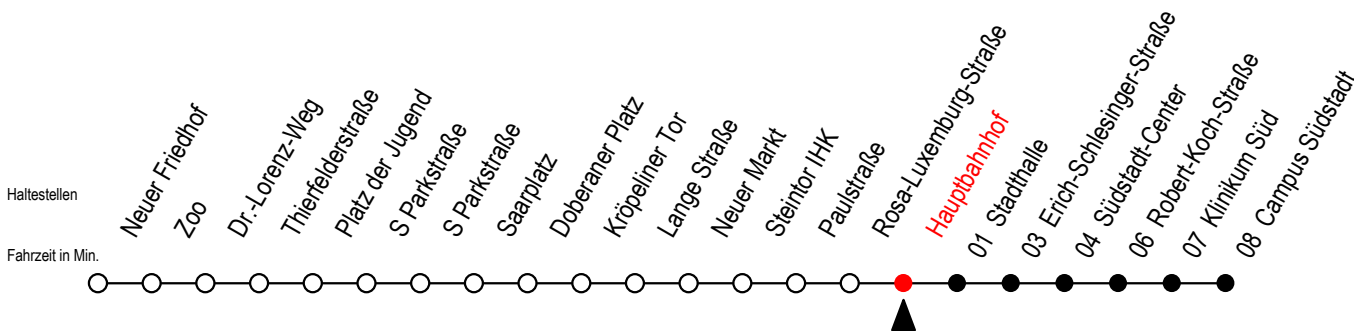

Gültig ab 04.01.2021

Alle Angaben ohne Gewähr

**Richtung: Campus Südstadt**

Uhr Montag - Freitag			Uhr Montag - Freitag [WSW]			Uhr Samstag		Uhr Sonntag - Feiertag	
4	14	41	4	14	41	4	--	4	--
5	13	43	5	13	43	5	--	5	--
6	09	37 57	6	09	39	6	41	6	--
7	17	37 57	7	09	39	7	11 41	7	44
8	17	37 57	8	09	39	8	13 43	8	13 43
9	17	37 57	9	09	37 57	9	13 43	9	13 43
10	17	37 57	10	17	37 57	10	09 39	10	13 43
11	17	37 57	11	17	37 57	11	09 39	11	13 43
12	17	37 57	12	17	37 57	12	09 39	12	13 43
13	17	37 57	13	17	37 57	13	09 39	13	13 43
14	17	37 57	14	17	37 57	14	09 39	14	13 43
15	17	37 57	15	17	37 57	15	09 39	15	13 43
16	17	37 57	16	17	37 57	16	09 39	16	13 43
17	17	37 57	17	17	37 57	17	09 39	17	13 43
18	17	39	18	17	39	18	09 39	18	13 43
19	09	39	19	09	39	19	09 39	19	13 43
20	09	43	20	09	43	20	09 43	20	13 43
21	13	43	21	13	43	21	13 43	21	13 43
22	13	41	22	13	41	22	13 41	22	13 41
23	11	41	23	11	41	23	11 41	23	11 41

WSW = fährt in den Winter-, Sommer- und Weihnachtsferien - siehe Infoblatt