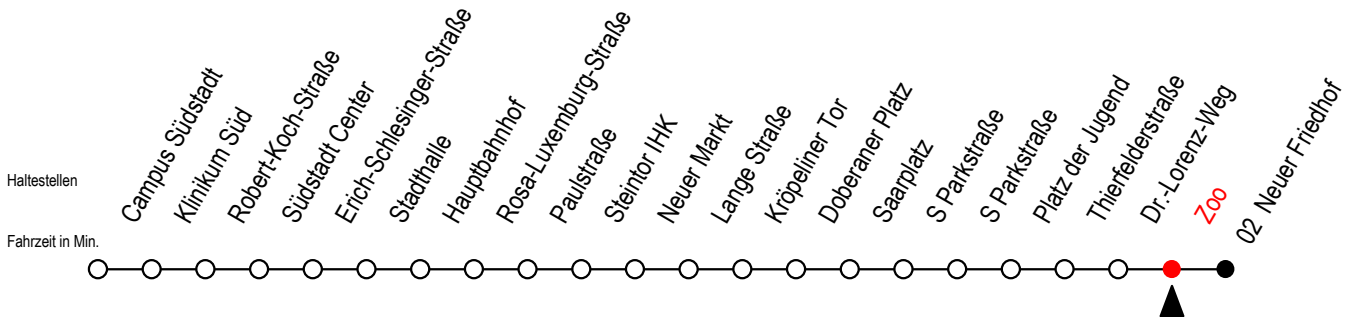

**Tram**

# 6 Zoo

Gültig ab 04.01.2021

Alle Angaben ohne Gewähr

**Richtung: Neuer Friedhof****Uhr Montag - Freitag****Uhr Montag - Freitag [WSW]****Uhr Samstag****Uhr Sonntag - Feiertag**

<b>4</b>	05 39	<b>4</b>	05 39	<b>4</b>	--	<b>4</b>	--
<b>5</b>	09 39	<b>5</b>	09 39	<b>5</b>	--	<b>5</b>	--
<b>6</b>	00 09 39	<b>6</b>	09 39	<b>6</b>	11 39	<b>6</b>	--
<b>7</b>	01 21 41	<b>7</b>	09 39	<b>7</b>	09 39	<b>7</b>	41
<b>8</b>	01 21 41	<b>8</b>	09 39 59	<b>8</b>	09 39	<b>8</b>	11 39
<b>9</b>	01 21 41	<b>9</b>	09 39	<b>9</b>	09 39	<b>9</b>	09 39
<b>10</b>	01 21 41	<b>10</b>	01 21 41	<b>10</b>	09 39	<b>10</b>	09 39
<b>11</b>	01 21 41	<b>11</b>	01 21 41	<b>11</b>	09 39	<b>11</b>	09 39
<b>12</b>	01 21 41	<b>12</b>	01 21 41	<b>12</b>	09 39	<b>12</b>	09 39
<b>13</b>	01 21 41	<b>13</b>	01 21 41	<b>13</b>	09 39	<b>13</b>	09 39
<b>14</b>	01 21 41	<b>14</b>	01 21 41	<b>14</b>	09 39	<b>14</b>	09 39
<b>15</b>	01 21 41	<b>15</b>	01 21 41	<b>15</b>	09 39	<b>15</b>	09 39
<b>16</b>	01 21 41	<b>16</b>	01 21 41	<b>16</b>	09 39	<b>16</b>	09 39
<b>17</b>	01 21 41	<b>17</b>	01 21 41	<b>17</b>	09 39	<b>17</b>	09 39
<b>18</b>	01 21 41	<b>18</b>	01 21 41	<b>18</b>	09 39	<b>18</b>	09 39
<b>19</b>	09 39	<b>19</b>	09 39	<b>19</b>	09 39	<b>19</b>	09 39
<b>20</b>	09 39	<b>20</b>	09 39	<b>20</b>	09 39	<b>20</b>	09 39
<b>21</b>	09 39	<b>21</b>	09 39	<b>21</b>	09 39	<b>21</b>	09 39
<b>22</b>	09 39	<b>22</b>	09 39	<b>22</b>	09 39	<b>22</b>	09 39
<b>23</b>	09 39	<b>23</b>	09 39	<b>23</b>	09 39	<b>23</b>	09 39
<b>0</b>	09	<b>0</b>	09	<b>0</b>	09	<b>0</b>	09

**WSW** = fährt in den Winter-, Sommer- und Weihnachtsferien - siehe Infoblatt