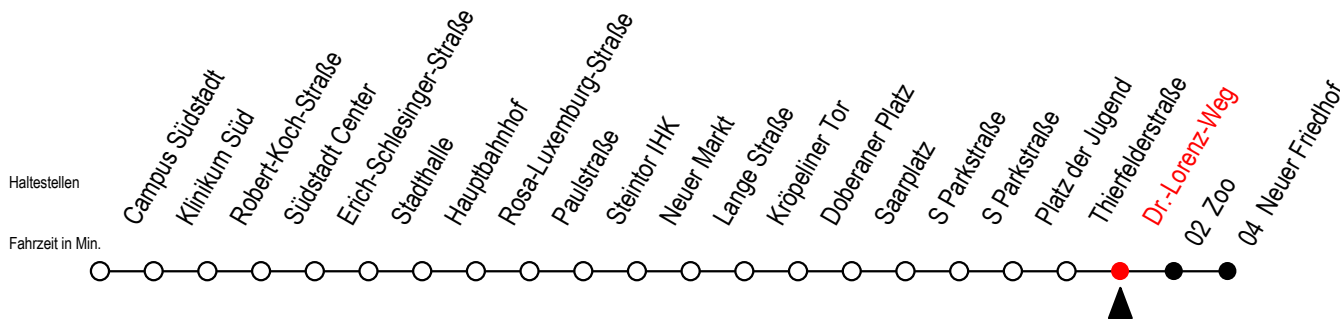

Gültig ab 04.01.2021

Alle Angaben ohne Gewähr

Richtung: Neuer Friedhof

Uhr Montag - Freitag			Uhr Montag - Freitag [WSW]			Uhr Samstag		Uhr Sonntag - Feiertag	
4	03	38	4	03	38	4	--	4	--
5	08	38 59	5	08	38	5	--	5	--
6	07	37 59	6	07	37	6	09 38	6	--
7	19	39 59	7	07	37	7	08 38	7	39
8	19	39 59	8	07	37 58	8	08 38	8	09 37
9	19	39 59	9	07	37 59	9	08 38	9	07 37
10	19	39 59	10	19	39 59	10	07 37	10	07 37
11	19	39 59	11	19	39 59	11	07 37	11	07 37
12	19	39 59	12	19	39 59	12	07 37	12	07 37
13	19	39 59	13	19	39 59	13	07 37	13	07 37
14	19	39 59	14	19	39 59	14	07 37	14	07 37
15	19	39 59	15	19	39 59	15	07 37	15	07 37
16	19	39 59	16	19	39 59	16	07 37	16	07 37
17	19	39 59	17	19	39 59	17	07 37	17	07 37
18	19	39	18	19	39	18	07 37	18	07 37
19	07	37	19	07	37	19	07 37	19	07 37
20	07	38	20	07	38	20	07 38	20	07 38
21	08	38	21	08	38	21	08 38	21	08 38
22	08	38	22	08	38	22	08 38	22	08 38
23	08	38	23	08	38	23	08 38	23	08 38
0	08		0	08		0	08	0	08

WSW = fährt in den Winter-, Sommer- und Weihnachtsferien - siehe Infoblatt