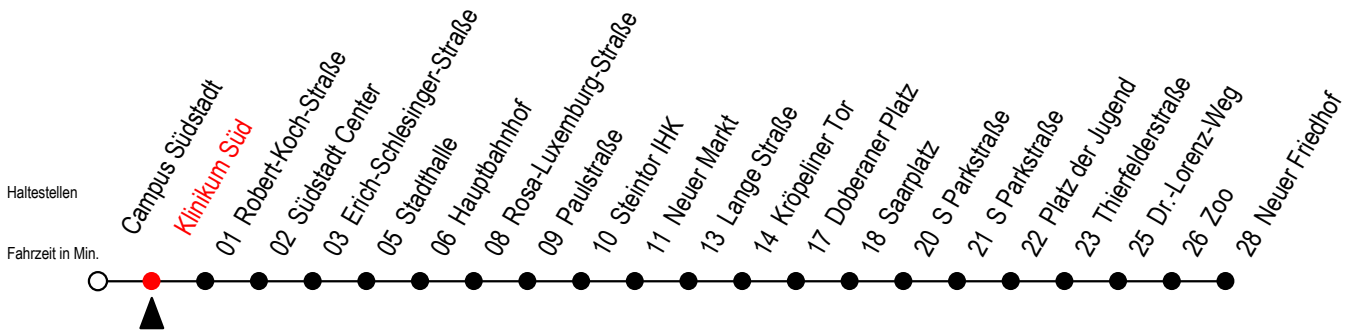

Gültig ab 04.01.2021

Alle Angaben ohne Gewähr

Richtung: Neuer Friedhof

Uhr Montag - Freitag			Uhr Montag - Freitag [WSW]			Uhr Samstag			Uhr Sonntag - Feiertag		
4	11	39	4	11	39	4	--		4	--	
5	09	42	5	09	42	5	--		5	--	
6	12	34 54	6	12	42	6	11	41	6	--	
7	14	34 54	7	12	42	7	11	41	7	--	
8	14	34 54	8	12	42	8	09	39	8	07	37
9	14	34 54	9	12	34 54	9	09	42	9	07	37
10	14	34 54	10	14	34 54	10	12	42	10	07	37
11	14	34 54	11	14	34 54	11	12	42	11	07	37
12	14	34 54	12	14	34 54	12	12	42	12	07	37
13	14	34 54	13	14	34 54	13	12	42	13	07	37
14	14	34 54	14	14	34 54	14	12	42	14	07	37
15	14	34 54	15	14	34 54	15	12	42	15	07	37
16	14	34 54	16	14	34 54	16	12	42	16	07	37
17	14	34 54	17	14	34 54	17	12	42	17	07	37
18	14	42	18	14	42	18	12	42	18	07	37
19	12	42	19	12	42	19	12	42	19	07	37
20	02 <sup>E</sup>	09 39	20	02 <sup>E</sup>	09 39	20	02 <sup>E</sup>	09 39	20	09	39
21	09	39	21	09	39	21	09	39	21	09	39
22	11	41	22	11	41	22	11	41	22	11	41
23	11	41	23	11	41	23	11	41	23	11	41
0	00 <sup>#E</sup>		0	00 <sup>#E</sup>		0	00 <sup>#E</sup>		0	00 <sup>#E</sup>	

# = fährt über Goetheplatz - Schröderplatz

E = fährt bis Heinrich-Schütz-Str.

WSW = fährt in den Winter-, Sommer- und Weihnachtsferien - siehe Infoblatt