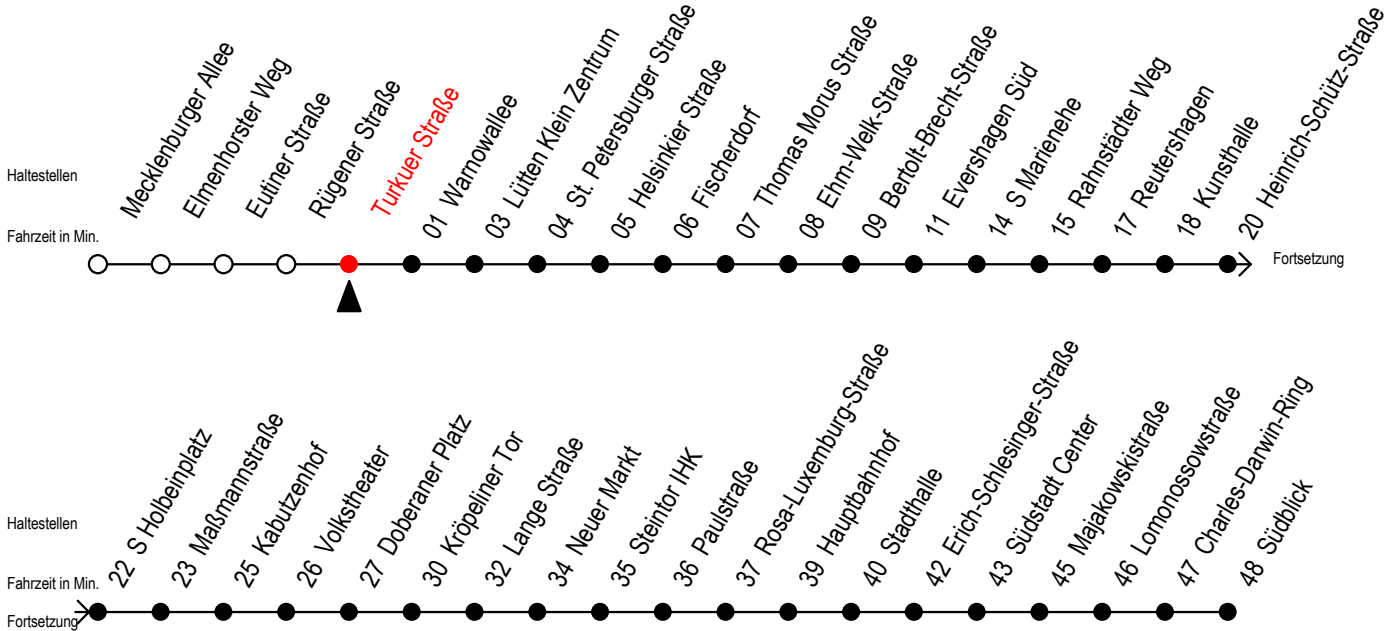

Gültig ab 04.01.2021

Alle Angaben ohne Gewähr

Richtung: Südblick

Uhr Montag - Freitag		Uhr Montag - Freitag [WSW]		Uhr Samstag		Uhr Sonntag - Feiertag	
4	18 48	4	18 48	4	--	4	--
5	18 36 51	5	18 36 51	5	48	5	--
6	01 11 21 31 41 51	6	06 21 36 51	6	18 48	6	--
7	01 11 21 31 41 51	7	06 21 36 51	7	18 48	7	46
8	01 11 21 31 41 51	8	06 21 36 51	8	18 48	8	16 46
9	01 11 21 31 41 51	9	01 11 21 31 41 51	9	21 36 51	9	16 46
10	01 11 21 31 41 51	10	01 11 21 31 41 51	10	06 21 36 51	10	16 46
11	01 11 21 31 41 51	11	01 11 21 31 41 51	11	06 21 36 51	11	16 46
12	01 11 21 31 41 51	12	01 11 21 31 41 51	12	06 21 36 51	12	16 46
13	01 11 21 31 41 51	13	01 11 21 31 41 51	13	06 21 36 51	13	16 46
14	01 11 21 31 41 51	14	01 11 21 31 41 51	14	06 21 36 51	14	16 46
15	01 11 21 31 41 51	15	01 11 21 31 41 51	15	06 21 36 51	15	16 46
16	01 11 21 31 41 51	16	01 11 21 31 41 51	16	06 21 36 51	16	16 46
17	01 11 21 31 41 51	17	01 11 21 31 41 51	17	06 21 36 51	17	16 46
18	06 21 36 51	18	06 21 36 51	18	06 21 36 51	18	16 46
19	06 10 ^E 21 36 51	19	06 10 ^E 21 36 51	19	06 21 36 51	19	16 48
20	18 48	20	18 48	20	18 48	20	18 48
21	18 48	21	18 48	21	18 48	21	18 48
22	18 48	22	18 48	22	18 48	22	18 48
23	18 51 56 ^E	23	18 51 56 ^E	23	18 51 56 ^E	23	18 51 56 ^E
0	26 ^E 56 ^E	0	26 ^E 56 ^E	0	26 ^E 56 ^E	0	26 ^E 56 ^E

E = fährt bis Kunsthalle

WSW = fährt in den Winter-, Sommer- und Weihnachtsferien - siehe Infoblatt