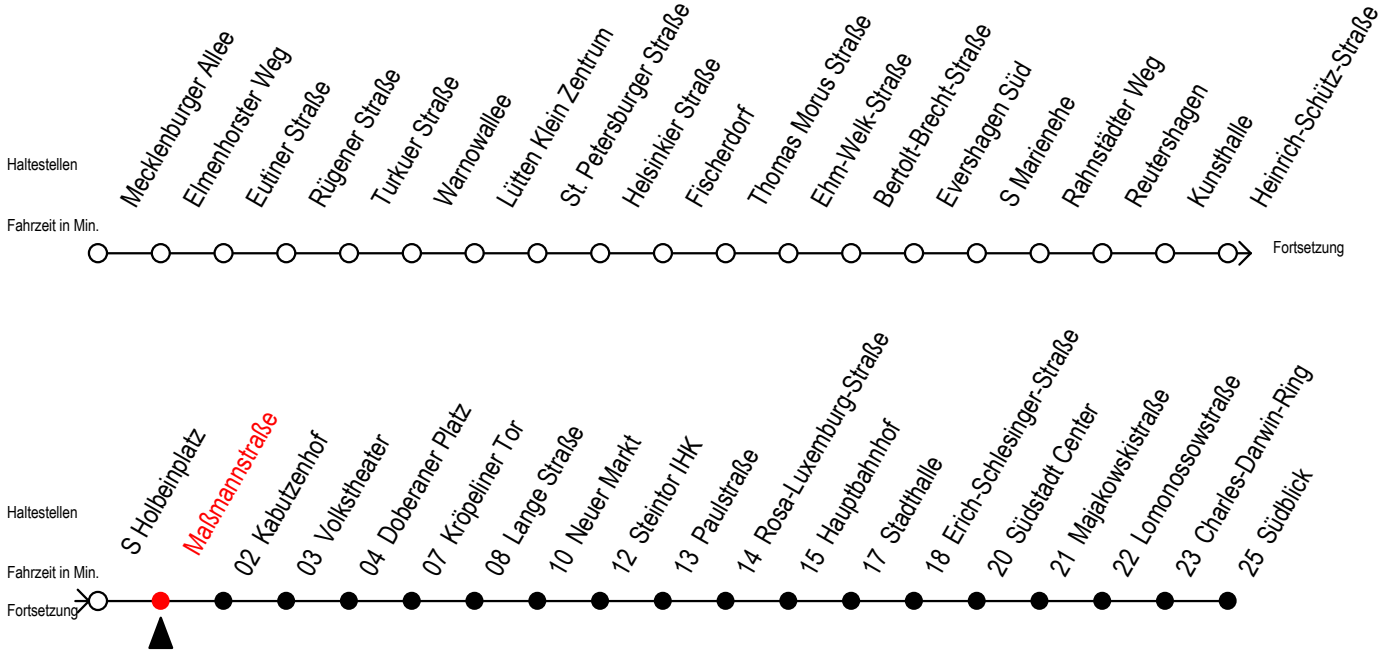

Gültig ab 04.01.2021

Alle Angaben ohne Gewähr

Richtung: Südblick

Uhr Montag - Freitag					Uhr Montag - Freitag [WSW]					Uhr Samstag					Uhr Sonntag - Feiertag					
3	43				3	43				3	--				3	--				
4	13	40	59		4	13	40	59		4	--				4	--				
5	10	29	40	59	5	10	29	40	59	5	13	43			5	--				
6	01 <sup>#</sup>	14	24	34	44	54	6	14	29	44	59	6	10	40	6	--				
7	04	14	24	34	44	54	7	14	29	44	59	7	10	40	7	14	44			
8	04	14	24	34	44	54	8	14	29	44	59	8	10	40	58	8	09	39		
9	04	14	24	34	44	54	9	03 <sup>#</sup>	14	24	34	44	9	10	28	44	59	9	09	39
10	04	14	24	34	44	54	10	04	14	24	34	44	10	14	29	44	59	10	09	39
11	04	14	24	34	44	54	11	04	14	24	34	44	11	14	29	44	59	11	09	39
12	04	14	24	34	44	54	12	04	14	24	34	44	12	14	29	44	59	12	09	39
13	04	14	24	34	44	54	13	04	14	24	34	44	13	14	29	44	59	13	09	39
14	04	14	24	34	44	54	14	04	14	24	34	44	14	14	29	44	59	14	09	39
15	04	14	24	34	44	54	15	04	14	24	34	44	15	14	29	44	59	15	09	39
16	04	14	24	34	44	54	16	04	14	24	34	44	16	14	29	44	59	16	09	39
17	04	14	24	34	44	54	17	04	14	24	34	44	17	14	29	44	59	17	09	39
18	04	14	29	44	59		18	04	14	29	44	59	18	14	29	44	59	18	09	39
19	14	29	44	59			19	14	29	44	59		19	14	29	44	59	19	09	39
20	14	40					20	14	40				20	14	40			20	10	40
21	10	40					21	10	40				21	10	40			21	10	40
22	10	40					22	10	40				22	10	40			22	10	40
23	10	40					23	10	40				23	10	40			23	10	40
0	13						0	13					0	13				0	13	

# = fährt über Schröderplatz Goetheplatz bis Südblick

WSW = fährt in den Winter-, Sommer- und Weihnachtsferien - siehe Infoblatt