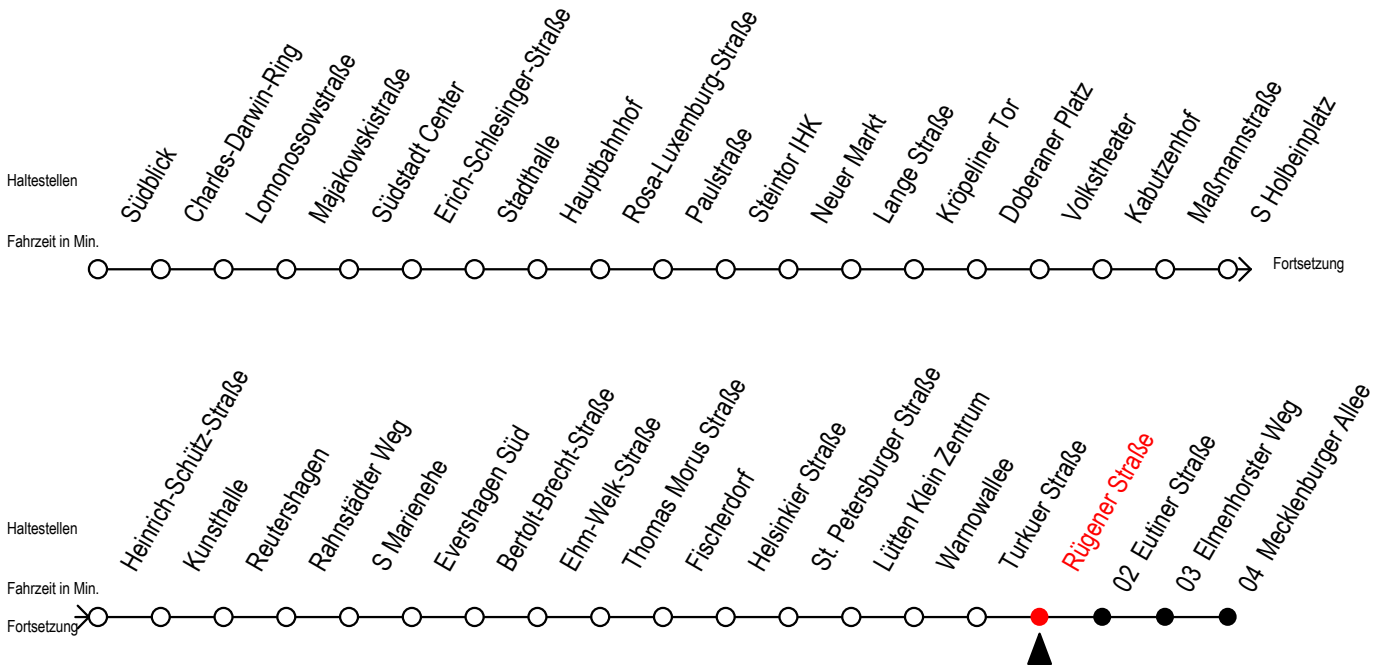

Gültig ab 04.01.2021

Alle Angaben ohne Gewähr

Richtung: Mecklenburger Allee

Uhr Montag - Freitag					Uhr Montag - Freitag [WSW]					Uhr Samstag					Uhr Sonntag - Feiertag				
4	02	27			4	02	27			4	--			4	--				
5	12	22	30	42	53	5	12	22	30	42	5	32	57	5	--				
6	10	20	25	40	50	55	6	10	25	40	55	6	27	42	6	--			
7	09	19	29	39	49	59	7	10	25	40	55	7	12	42	7	31	56		
8	09	19	29	39	49	59	8	10	25	40	55	8	12	42	8	27	42		
9	09	19	29	39	49	59	9	10	25	40	55	9	12	42	9	12	42		
10	09	19	29	39	49	59	10	09	19	29	39	49	10	10	25	40	55		
11	09	19	29	39	49	59	11	09	19	29	39	49	11	10	25	40	55		
12	09	19	29	39	49	59	12	09	19	29	39	49	12	10	25	40	55		
13	09	19	29	39	49	59	13	09	19	29	39	49	13	10	25	40	55		
14	09	19	29	39	49	59	14	09	19	29	39	49	14	10	25	40	55		
15	09	19	29	39	49	59	15	09	19	29	39	49	15	10	25	40	55		
16	09	19	29	39	49	59	16	09	19	29	39	49	16	10	25	40	55		
17	09	19	29	39	49	59	17	09	19	29	39	49	17	10	25	40	55		
18	09	19	29	39	49	59	18	09	19	29	39	49	18	10	25	40	55		
19	10	25	40	55		19	10	25	40	55		19	10	25	40	55			
20	10	25	40			20	10	25	40			20	10	25	40				
21	12	42				21	12	42				21	12	42					
22	12	42				22	12	42				22	12	42					
23	12	42				23	12	42				23	12	42					
0	12	42				0	12	42				0	12	42					

WSW = fährt in den Winter-, Sommer- und Weihnachtsferien - siehe Infoblatt