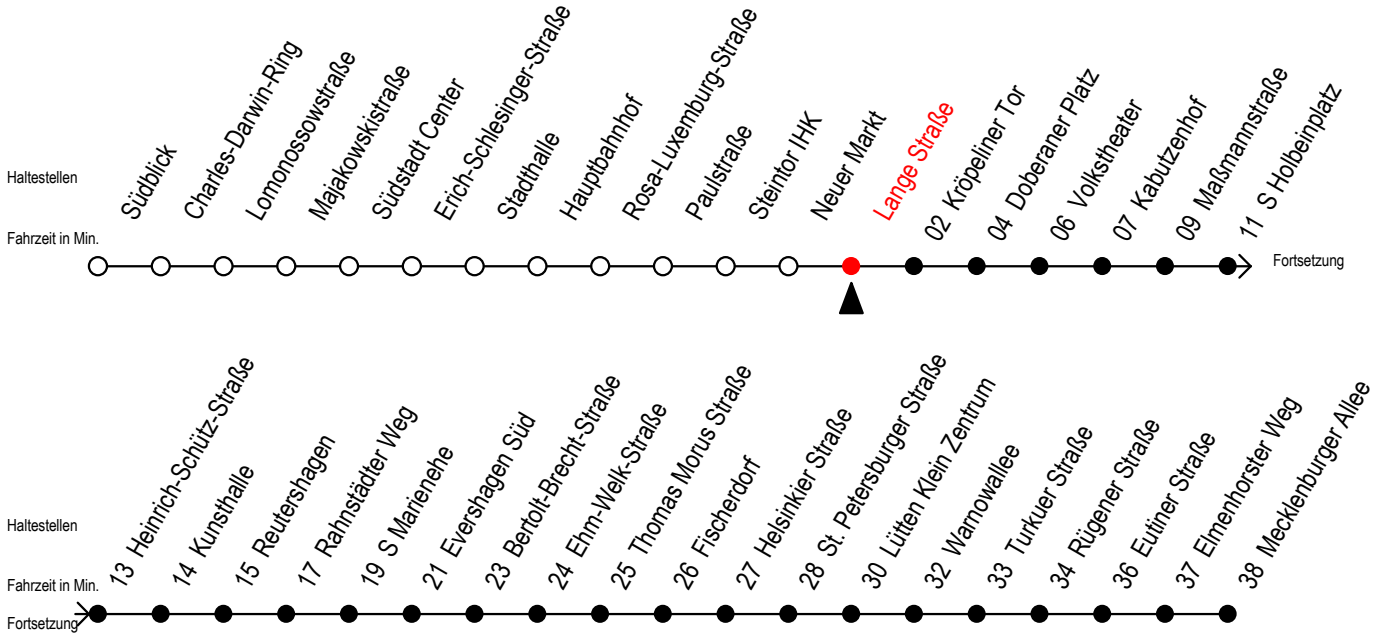

Gültig ab 04.01.2021

Alle Angaben ohne Gewähr

Richtung: Mecklenburger Allee

Uhr Montag - Freitag		Uhr Montag - Freitag [WSW]		Uhr Samstag		Uhr Sonntag - Feiertag	
4	37	4	37	4	--	4	--
5	07 35 50	5	07 35 50	5	--	5	--
6	05 20 34 44 54	6	05 20 35 50	6	07 37	6	--
7	04 14 24 34 44 54	7	05 20 35 50	7	07 37	7	--
8	04 14 24 34 44 54	8	05 20 35 50	8	07 37	8	07 37
9	04 14 24 34 44 54	9	05 20 34 44 54	9	07 35 50	9	07 37
10	04 14 24 34 44 54	10	04 14 24 34 44	10	05 20 35 50	10	07 37
11	04 14 24 34 44 54	11	04 14 24 34 44	11	05 20 35 50	11	07 37
12	04 14 24 34 44 54	12	04 14 24 34 44	12	05 20 35 50	12	07 37
13	04 14 24 34 44 54	13	04 14 24 34 44	13	05 20 35 50	13	07 37
14	04 14 24 34 44 54	14	04 14 24 34 44	14	05 20 35 50	14	07 37
15	04 14 24 34 44 54	15	04 14 24 34 44	15	05 20 35 50	15	07 37
16	04 14 24 34 44 54	16	04 14 24 34 44	16	05 20 35 50	16	07 37
17	04 14 24 34 44 54	17	04 14 24 34 44	17	05 20 35 50	17	07 37
18	04 14 24 35 50	18	04 14 24 35 50	18	05 20 35 50	18	07 37
19	05 20 35 50	19	05 20 35 50	19	05 20 35 50	19	07 37
20	05 37	20	05 37	20	05 37	20	07 37
21	07 37	21	07 37	21	07 37	21	07 37
22	07 37	22	07 37	22	07 37	22	07 37
23	07 37	23	07 37	23	07 37	23	07 37
0	07 36 ^E	0	07 36 ^E	0	07 36 ^E	0	07 36 ^E
1	06 ^E	1	06 ^E	1	06 ^E	1	06 ^E

E = fährt bis Heinrich-Schütz-Str.

WSW = fährt in den Winter-, Sommer- und Weihnachtsferien - siehe Infoblatt