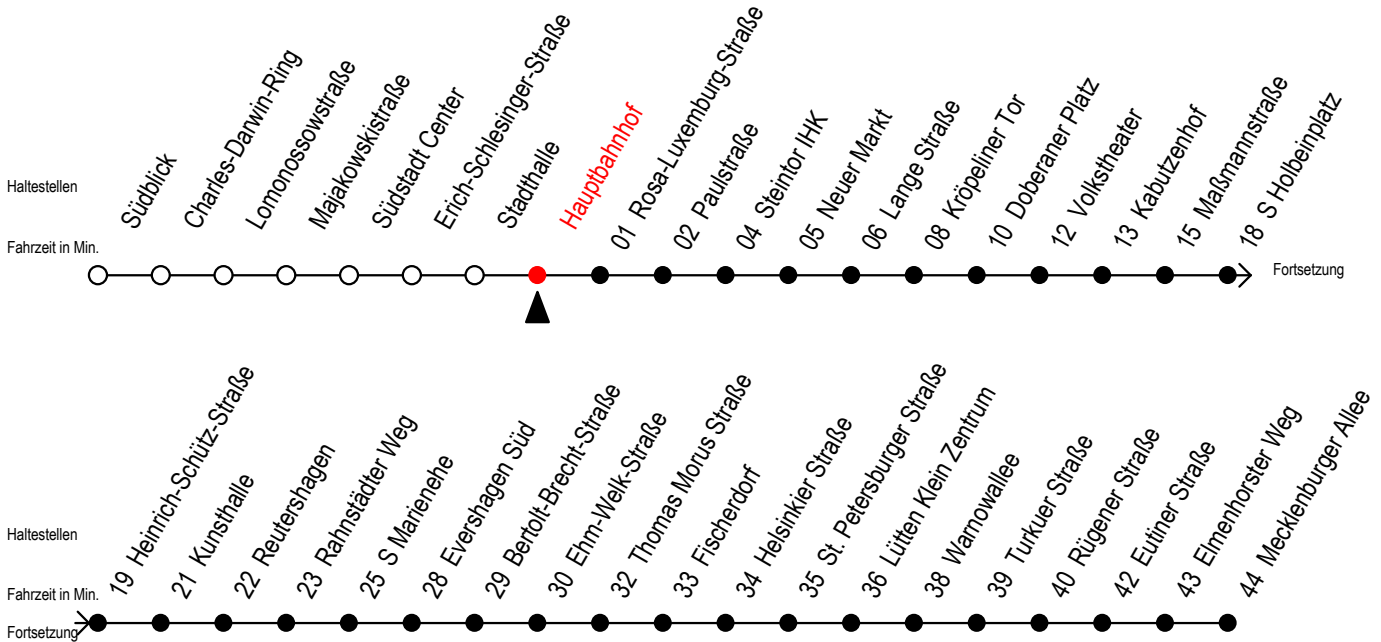

Gültig ab 04.01.2021

Alle Angaben ohne Gewähr

Richtung: Mecklenburger Allee

Uhr Montag - Freitag		Uhr Montag - Freitag [WSW]		Uhr Samstag		Uhr Sonntag - Feiertag	
4	31	4	31	4	--	4	--
5	01 28 43 58	5	01 28 43 58	5	--	5	--
6	13 27 37 47 57	6	13 28 43 58	6	01 31	6	--
7	07 17 27 37 47 57	7	13 28 43 58	7	01 31	7	--
8	07 17 27 37 47 57	8	13 28 43 58	8	01 31	8	00 30
9	07 17 27 37 47 57	9	13 27 37 47 57	9	01 28 43 58	9	00 30
10	07 17 27 37 47 57	10	07 17 27 37 47 57	10	13 28 43 58	10	00 30
11	07 17 27 37 47 57	11	07 17 27 37 47 57	11	13 28 43 58	11	00 30
12	07 17 27 37 47 57	12	07 17 27 37 47 57	12	13 28 43 58	12	00 30
13	07 17 27 37 47 57	13	07 17 27 37 47 57	13	13 28 43 58	13	00 30
14	07 17 27 37 47 57	14	07 17 27 37 47 57	14	13 28 43 58	14	00 30
15	07 17 27 37 47 57	15	07 17 27 37 47 57	15	13 28 43 58	15	00 30
16	07 17 27 37 47 57	16	07 17 27 37 47 57	16	13 28 43 58	16	00 30
17	07 17 27 37 47 57	17	07 17 27 37 47 57	17	13 28 43 58	17	00 30
18	07 17 28 43 58	18	07 17 28 43 58	18	13 28 43 58	18	00 30
19	13 28 43 58	19	13 28 43 58	19	13 28 43 58	19	00 30
20	31	20	31	20	31	20	01 31
21	01 31	21	01 31	21	01 31	21	01 31
22	01 31	22	01 31	22	01 31	22	01 31
23	01 31	23	01 31	23	01 31	23	01 31
0	01 30 <sup>E</sup>	0	01 30 <sup>E</sup>	0	01 30 <sup>E</sup>	0	01 30 <sup>E</sup>
1	00 <sup>E</sup>	1	00 <sup>E</sup>	1	00 <sup>E</sup>	1	00 <sup>E</sup>

E = fährt bis Heinrich-Schütz-Str.

WSW = fährt in den Winter-, Sommer- und Weihnachtsferien - siehe Infoblatt