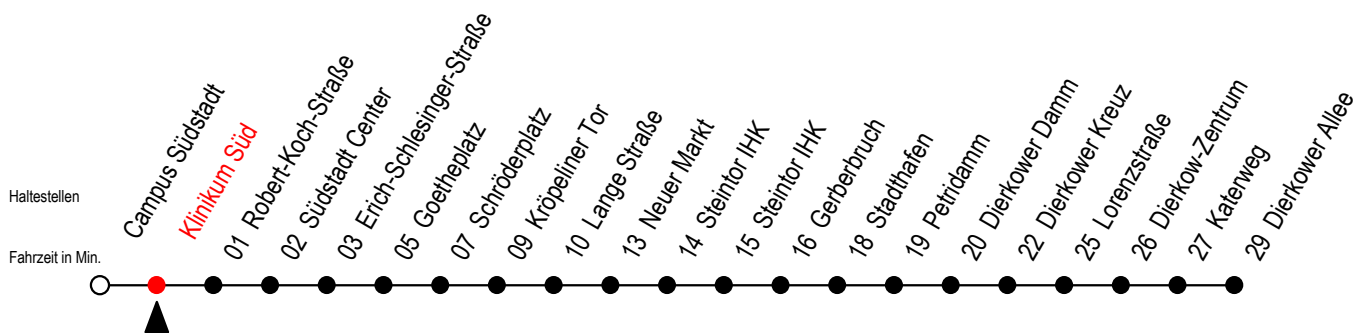

Gültig ab 04.01.2021

Alle Angaben ohne Gewähr

Richtung: Dierkower Allee

Uhr Montag - Freitag

Uhr Montag - Freitag [WSW]

Uhr Samstag

| | | | | | |
|-----------|--------------------------|-----------|--------------------------|-----------|-------|
| 5 | 29 59 | 5 | 29 59 | 5 | -- |
| 6 | 23 43 | 6 | 29 59 | 6 | -- |
| 7 | 03 23 43 | 7 | 29 59 | 7 | -- |
| 8 | 03 23 43 | 8 | 29 59 | 8 | -- |
| 9 | 03 23 43 | 9 | 23 43 | 9 | 29 59 |
| 10 | 03 23 43 | 10 | 03 23 43 | 10 | 29 59 |
| 11 | 03 23 43 | 11 | 03 23 43 | 11 | 29 59 |
| 12 | 03 23 43 | 12 | 03 23 43 | 12 | 29 59 |
| 13 | 03 23 43 | 13 | 03 23 43 | 13 | 29 59 |
| 14 | 03 23 43 | 14 | 03 23 43 | 14 | 29 59 |
| 15 | 03 23 43 | 15 | 03 23 43 | 15 | 29 59 |
| 16 | 03 23 43 | 16 | 03 23 43 | 16 | 29 59 |
| 17 | 03 23 43 | 17 | 03 23 43 | 17 | 29 59 |
| 18 | 03 29 47 ^E 59 | 18 | 03 29 47 ^E 59 | 18 | 29 59 |
| 19 | 29 | 19 | 29 | 19 | 29 |

E = fährt ab Schröderplatz zur Heinrich-Schütz-Str.

WSW = fährt in den Winter-, Sommer- und Weihnachtsferien - siehe Infoblatt