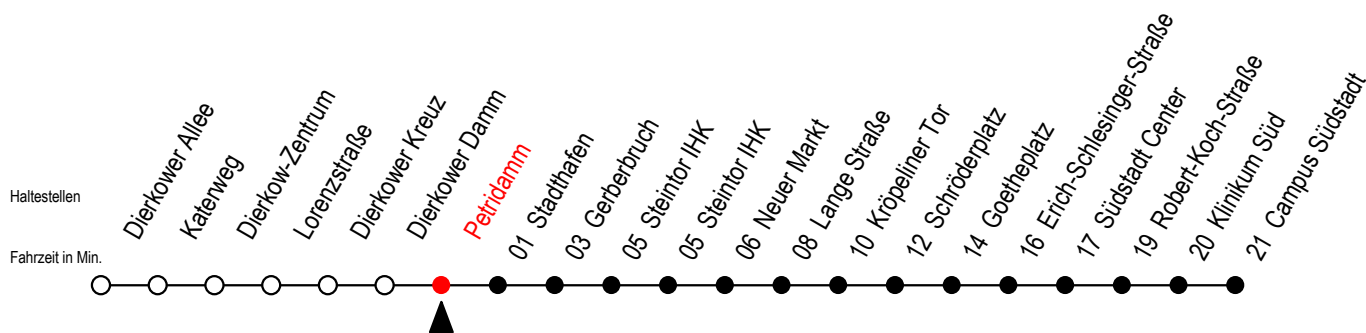

4 Petridamm

Gültig ab 04.01.2021

Alle Angaben ohne Gewähr

Richtung: Campus Südstadt

Uhr Montag - Freitag

Uhr Montag - Freitag [WSW]

Uhr Samstag

5	40			5	40			5	--
6	10	34	54	6	10	40		6	--
7	14	34	54	7	10	40		7	--
8	14	34	54	8	10	40		8	--
9	14	34	54	9	10	34	54	9	40
10	14	34	54	10	14	34	54	10	10 40
11	14	34	54	11	14	34	54	11	10 40
12	14	34	54	12	14	34	54	12	10 40
13	14	34	54	13	14	34	54	13	10 40
14	14	34	54	14	14	34	54	14	10 40
15	14	34	54	15	14	34	54	15	10 40
16	14	34	54	16	14	34	54	16	10 40
17	14	34	54	17	14	34	54	17	10 40
18	14	40		18	14	40		18	10 40
19	00 ^E	10	40	19	00 ^E	10	40	19	10 40
20	09 ^E			20	09 ^E			20	09 ^E

E = fährt ab Kröpeliner Tor zur Heinrich-Schütz-Straße

WSW = fährt in den Winter-, Sommer- und Weihnachtsferien - siehe Infoblatt