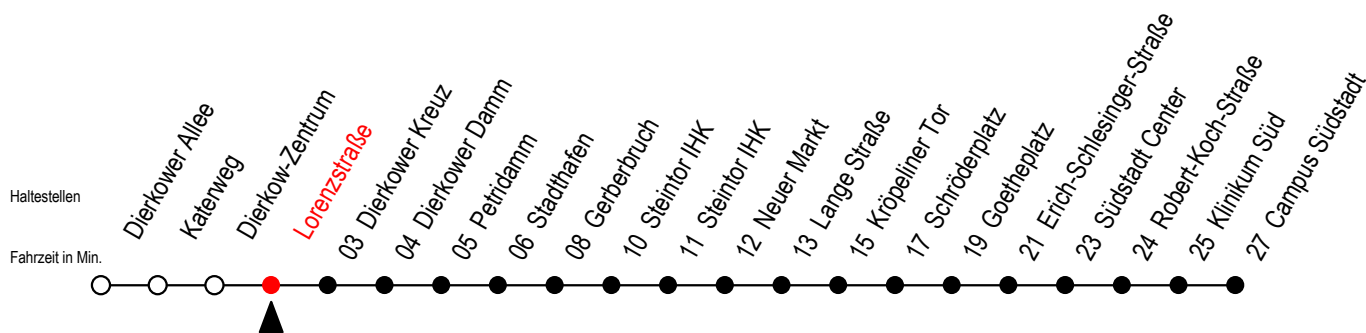

Gültig ab 04.01.2021

Alle Angaben ohne Gewähr

Richtung: Campus Südstadt

Uhr Montag - Freitag

Uhr Montag - Freitag [WSW]

Uhr Samstag

5	35	5	35	5	--
6	05 29 49	6	05 35	6	--
7	09 29 49	7	05 35	7	--
8	09 29 49	8	05 35	8	--
9	09 29 49	9	05 29 49	9	35
10	09 29 49	10	09 29 49	10	05 35
11	09 29 49	11	09 29 49	11	05 35
12	09 29 49	12	09 29 49	12	05 35
13	09 29 49	13	09 29 49	13	05 35
14	09 29 49	14	09 29 49	14	05 35
15	09 29 49	15	09 29 49	15	05 35
16	09 29 49	16	09 29 49	16	05 35
17	09 29 49	17	09 29 49	17	05 35
18	09 35 55 ^E	18	09 35 55 ^E	18	05 35
19	05 35	19	05 35	19	05 35
20	04 ^E	20	04 ^E	20	04 ^E

E = fährt ab Kröpeliner Tor zur Heinrich-Schütz-Straße

WSW = fährt in den Winter-, Sommer- und Weihnachtsferien - siehe Infoblatt