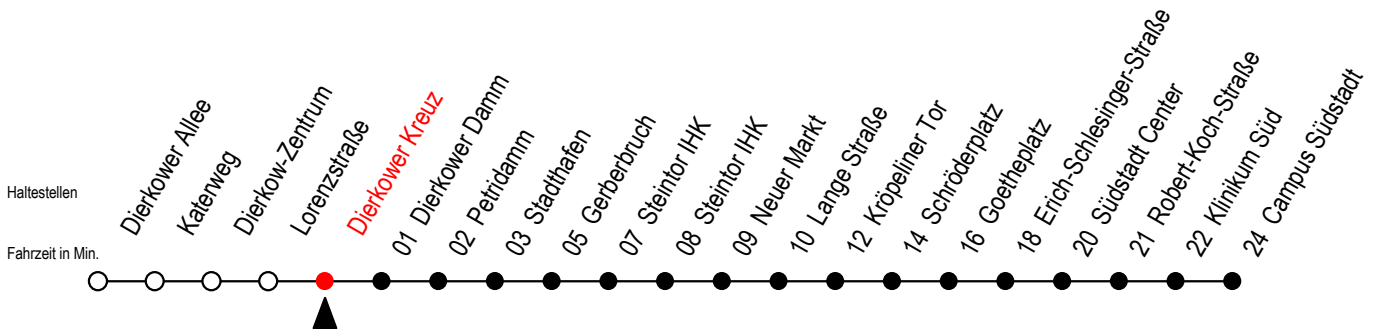

Gültig ab 04.01.2021

Alle Angaben ohne Gewähr

Richtung: Campus Südstadt

Uhr Montag - Freitag		Uhr Montag - Freitag [WSW]		Uhr Samstag	
5	38	5	38	5	--
6	08 32 52	6	08 38	6	--
7	12 32 52	7	08 38	7	--
8	12 32 52	8	08 38	8	--
9	12 32 52	9	08 32 52	9	38
10	12 32 52	10	12 32 52	10	08 38
11	12 32 52	11	12 32 52	11	08 38
12	12 32 52	12	12 32 52	12	08 38
13	12 32 52	13	12 32 52	13	08 38
14	12 32 52	14	12 32 52	14	08 38
15	12 32 52	15	12 32 52	15	08 38
16	12 32 52	16	12 32 52	16	08 38
17	12 32 52	17	12 32 52	17	08 38
18	12 38 58 <sup>E</sup>	18	12 38 58 <sup>E</sup>	18	08 38
19	08 38	19	08 38	19	08 38
20	07 <sup>E</sup>	20	07 <sup>E</sup>	20	07 <sup>E</sup>

E = fährt ab Kröpeliner Tor zur Heinrich-Schütz-Straße

WSW = fährt in den Winter-, Sommer- und Weihnachtsferien - siehe Infoblatt