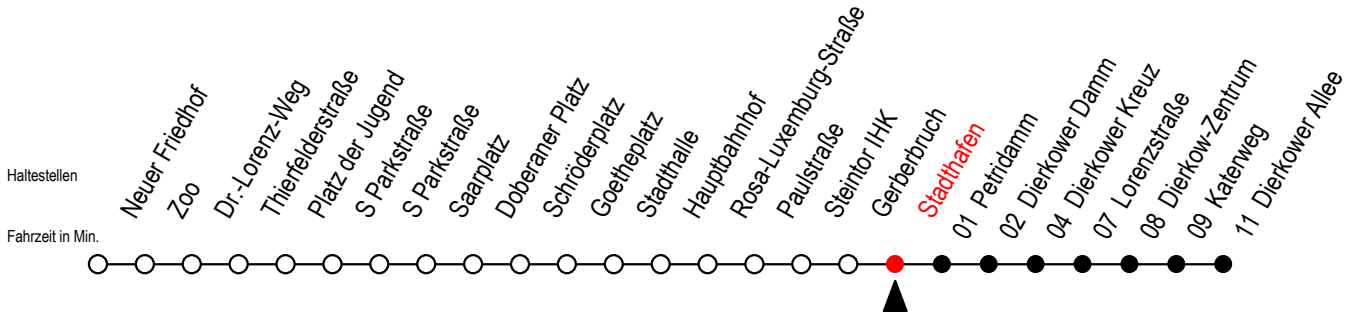

Gültig ab 04.01.2021

Alle Angaben ohne Gewähr

Richtung: Dierkower Allee

Uhr Montag - Freitag		Uhr Montag - Freitag [WSW]		Uhr Samstag		Uhr Sonntag - Feiertag	
3	57	3	57	3	--	3	--
4	27	4	27	4	--	4	--
5	00 27 57	5	00 27 57	5	58	5	--
6	28 48	6	28 58	6	29	6	--
7	08 28 48	7	28 58	7	00 28 58	7	27 57
8	08 28 48	8	28 58	8	28 58	8	28 58
9	08 28 48	9	28 48	9	28 58	9	28 58
10	08 28 48	10	08 28 48	10	28 58	10	28 58
11	08 28 48	11	08 28 48	11	28 58	11	28 58
12	08 28 48	12	08 28 48	12	28 58	12	28 58
13	08 28 48	13	08 28 48	13	28 58	13	28 58
14	08 28 48	14	08 28 48	14	28 58	14	28 58
15	08 28 48	15	08 28 48	15	28 58	15	28 58
16	08 28 48	16	08 28 48	16	28 58	16	28 58
17	08 28 48	17	08 28 48	17	28 58	17	28 58
18	08 28 58	18	08 28 58	18	28 58	18	28 58
19	28 58	19	28 58	19	28 58	19	28 58
20	28 58	20	28 58	20	24 58	20	28 58
21	28 58	21	28 58	21	28 58	21	28 58
22	28 58	22	28 58	22	28 58	22	28 58
23	28 58	23	28 58	23	28 58	23	28 58

WSW = fährt in den Winter-, Sommer- und Weihnachtsferien - siehe Infoblatt

Servicetelefon: 0381 / 8021900