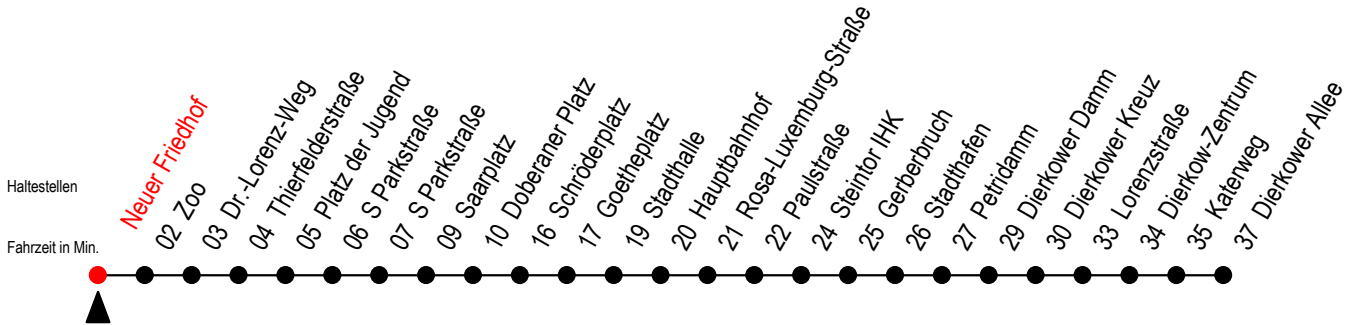

Gültig ab 04.01.2021

Alle Angaben ohne Gewähr

Richtung: Dierkower Allee

Uhr Montag - Freitag				Uhr Montag - Freitag [WSW]				Uhr Samstag			Uhr Sonntag - Feiertag		
6	04	24	44	6	04	34		6	--		6	--	
7	04	24	44	7	04	34		7	--		7	--	
8	04	24	44	8	04	34		8	--		8	01	31
9	04			9	04			9	02	34	9	01	31
10	--			10	--			10	04	34	10	01	31
11	--			11	--			11	04	34	11	01	31
12	--			12	--			12	04	34	12	01	31
13	04	24	44	13	04	24	44	13	04	34	13	01	31
14	04	24	44	14	04	24	44	14	04	34	14	01	31
15	04	24	44	15	04	24	44	15	04	34	15	01	31
16	04	24	44	16	04	24	44	16	04	34	16	01	31
17	04	24	44	17	04	24	44	17	04	34	17	01	31
18	04	22 ^E		18	04	22 ^E		18	04	34	18	01	31

E = fährt ab Doberaner Platz (Sonder-Hast.) zur Heinrich-Schütz-Str.

WSW = fährt in den Winter-, Sommer- und Weihnachtsferien - siehe Infoblatt