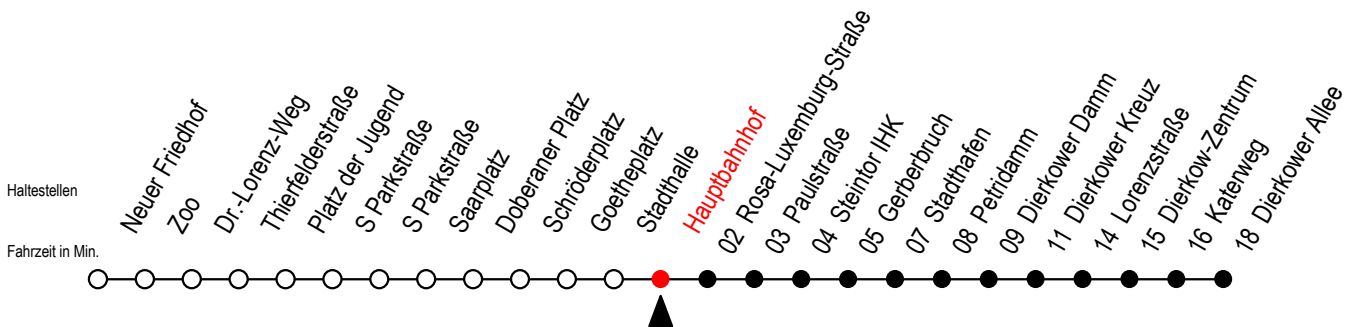

Gültig ab 04.01.2021

Alle Angaben ohne Gewähr

Richtung: Dierkower Allee

Uhr Montag - Freitag		Uhr Montag - Freitag [WSW]		Uhr Samstag		Uhr Sonntag - Feiertag	
3	51	3	51	3	--	3	--
4	21 54	4	21 54	4	--	4	--
5	21 50	5	21 50	5	52	5	--
6	22 42	6	21 51	6	22 54	6	--
7	02 22 42	7	21 51	7	22 52	7	21 51
8	02 22 42	8	21 51	8	22 52	8	21 51
9	02 22 42	9	22 42	9	22 51	9	21 51
10	02 22 42	10	02 22 42	10	21 51	10	21 51
11	02 22 42	11	02 22 42	11	21 51	11	21 51
12	02 22 42	12	02 22 42	12	21 51	12	21 51
13	02 22 42	13	02 22 42	13	21 51	13	21 51
14	02 22 42	14	02 22 42	14	21 51	14	21 51
15	02 22 42	15	02 22 42	15	21 51	15	21 51
16	02 22 42	16	02 22 42	16	21 51	16	21 51
17	02 22 42	17	02 22 42	17	21 51	17	21 51
18	02 21 51	18	02 21 51	18	21 51	18	21 51
19	21 51	19	21 51	19	21 51	19	21 51
20	21 52	20	21 52	20	17 52	20	22 52
21	22 52	21	22 52	21	22 52	21	22 52
22	22 52	22	22 52	22	22 52	22	22 52
23	22 52	23	22 52	23	22 52	23	22 52

WSW = fährt in den Winter-, Sommer- und Weihnachtsferien - siehe Infoblatt