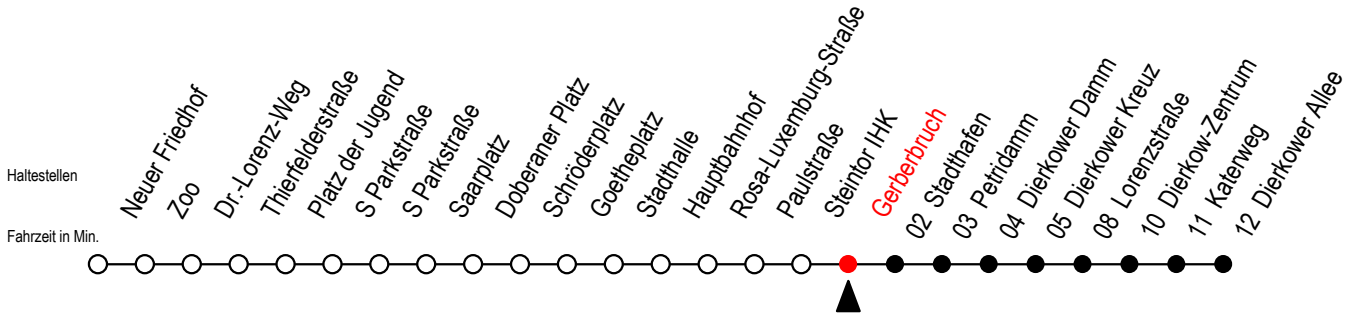

Gültig ab 04.01.2021

Alle Angaben ohne Gewähr

Richtung: Dierkower Allee

Uhr Montag - Freitag		Uhr Montag - Freitag [WSW]		Uhr Samstag		Uhr Sonntag - Feiertag	
3	56	3	56	3	--	3	--
4	26 59	4	26 59	4	--	4	--
5	26 55	5	26 55	5	57	5	--
6	27 47	6	26 56	6	27 59	6	--
7	07 27 47	7	26 56	7	27 57	7	26 56
8	07 27 47	8	26 56	8	27 57	8	26 56
9	07 27 47	9	27 47	9	27 56	9	26 56
10	07 27 47	10	07 27 47	10	26 56	10	26 56
11	07 27 47	11	07 27 47	11	26 56	11	26 56
12	07 27 47	12	07 27 47	12	26 56	12	26 56
13	07 27 47	13	07 27 47	13	26 56	13	26 56
14	07 27 47	14	07 27 47	14	26 56	14	26 56
15	07 27 47	15	07 27 47	15	26 56	15	26 56
16	07 27 47	16	07 27 47	16	26 56	16	26 56
17	07 27 47	17	07 27 47	17	26 56	17	26 56
18	07 26 56	18	07 26 56	18	26 56	18	26 56
19	26 56	19	26 56	19	26 56	19	26 56
20	26 57	20	26 57	20	22 57	20	27 57
21	27 57	21	27 57	21	27 57	21	27 57
22	27 57	22	27 57	22	27 57	22	27 57
23	27 57	23	27 57	23	27 57	23	27 57

WSW = fährt in den Winter-, Sommer- und Weihnachtsferien - siehe Infoblatt