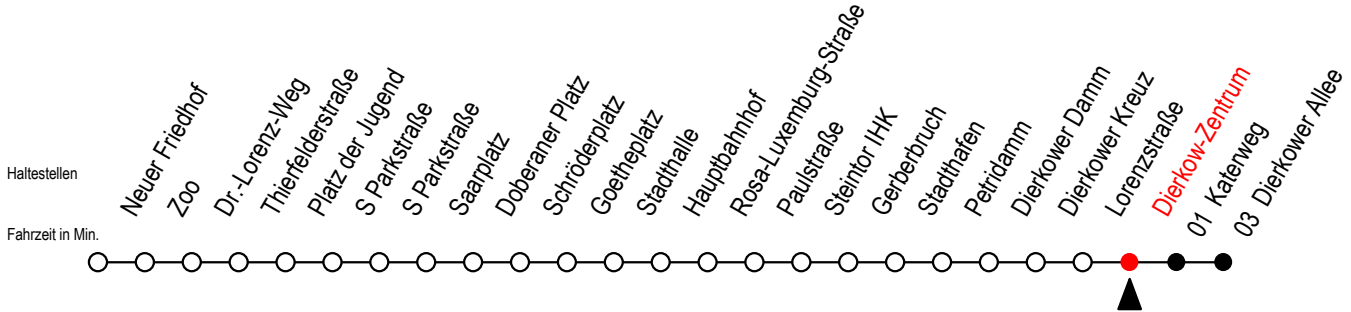

Gültig ab 04.01.2021

Alle Angaben ohne Gewähr

Richtung: Dierkower Allee

Uhr Montag - Freitag			Uhr Montag - Freitag [WSW]			Uhr Samstag		Uhr Sonntag - Feiertag	
4	05	35	4	05	35	4	--	4	--
5	08	35	5	08	35	5	--	5	--
6	05	36 56	6	05	36	6	06 36	6	--
7	16	36 56	7	06	36	7	08 36	7	36
8	16	36 56	8	06	36	8	06 36	8	06 36
9	16	36 56	9	06	36 56	9	06 36	9	06 36
10	16	36 56	10	16	36 56	10	06 36	10	06 36
11	16	36 56	11	16	36 56	11	06 36	11	06 36
12	16	36 56	12	16	36 56	12	06 36	12	06 36
13	16	36 56	13	16	36 56	13	06 36	13	06 36
14	16	36 56	14	16	36 56	14	06 36	14	06 36
15	16	36 56	15	16	36 56	15	06 36	15	06 36
16	16	36 56	16	16	36 56	16	06 36	16	06 36
17	16	36 56	17	16	36 56	17	06 36	17	06 36
18	16	36	18	16	36	18	06 36	18	06 36
19	06	36	19	06	36	19	06 36	19	06 36
20	06	36	20	06	36	20	06 32	20	06 36
21	06	36	21	06	36	21	06 36	21	06 36
22	06	36	22	06	36	22	06 36	22	06 36
23	06	36	23	06	36	23	06 36	23	06 36
0	06		0	06		0	06	0	06

WSW = fährt in den Winter-, Sommer- und Weihnachtsferien - siehe Infoblatt