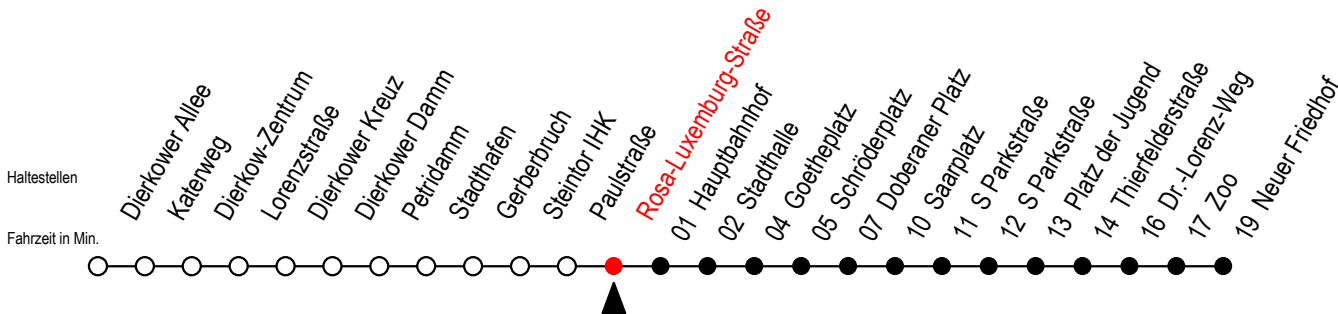

Gültig ab 04.01.2021

Alle Angaben ohne Gewähr

Richtung: Neuer Friedhof

Uhr Montag - Freitag		Uhr Montag - Freitag [WSW]		Uhr Samstag		Uhr Sonntag - Feiertag	
4	34 ^P	4	34 ^P	4	--	4	--
5	04 ^P 32	5	04 ^P 32	5	--	5	--
6	02 33 53	6	02 32	6	34 ^P	6	--
7	13 33 53	7	02 32	7	04 ^P 34 ^P	7	--
8	13 33 53 ^P	8	02 32	8	04 ^P 34	8	02 32
9	13 ^P 33 ^P 53 ^P	9	02 ^P 32 ^P 53 ^P	9	04 32	9	02 32
10	13 ^P 33 ^P 53 ^P	10	13 ^P 33 ^P 53 ^P	10	02 32	10	02 32
11	13 ^P 33 ^P 53 ^P	11	13 ^P 33 ^P 53 ^P	11	02 32	11	02 32
12	13 ^P 33 53	12	13 ^P 33 53	12	02 32	12	02 32
13	13 33 53	13	13 33 53	13	02 32	13	02 32
14	13 33 53	14	13 33 53	14	02 32	14	02 32
15	13 33 53	15	13 33 53	15	02 32	15	02 32
16	13 33 53	16	13 33 53	16	02 32	16	02 32
17	13 33 53	17	13 33 53	17	02 32	17	02 32
18	13 ^P 33 ^P	18	13 ^P 33 ^P	18	02 32 ^P	18	02 32 ^P
19	02 ^P 32 ^P	19	02 ^P 32 ^P	19	02 ^P 32 ^P	19	02 ^P 32 ^P
20	02 ^P 34 ^P	20	02 ^P 34 ^P	20	04 ^P 34 ^P	20	04 ^P 34 ^P
21	04 ^P 34 ^P	21	04 ^P 34 ^P	21	04 ^P 34 ^P	21	04 ^P 34 ^P
22	04 ^P 34 ^P	22	04 ^P 34 ^P	22	04 ^P 34 ^P	22	04 ^P 34 ^P
23	04 ^P 34 ^P 59 ^E	23	04 ^P 34 ^P 59 ^E	23	04 ^P 34 ^P 59 ^E	23	04 ^P 34 ^P 59 ^E
0	29 ^E	0	29 ^E	0	29 ^E	0	29 ^E

P = fährt bis Platz der Jugend

E = fährt ab Doberaner Platz zur Heinrich-Schütz-Str.

WSW = fährt in den Winter-, Sommer- und Weihnachtsferien - siehe Infoblatt