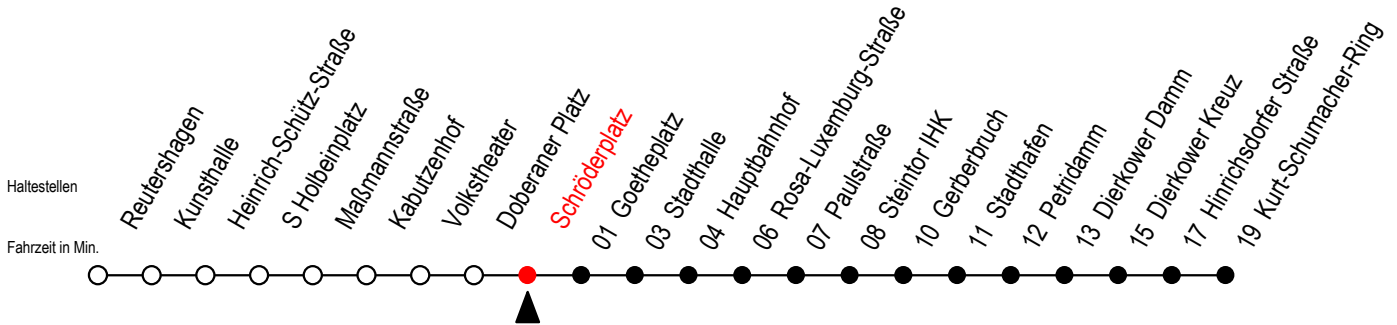

Gültig ab 04.01.2021

Alle Angaben ohne Gewähr

Richtung: Kurt-Schumacher-Ring

Uhr Montag - Freitag			Uhr Montag - Freitag [WSW]			Uhr Samstag	
5	07	37	5	07	37	5	--
6	00	27 47	6	07	30	6	--
7	07	27 47	7	00	30	7	--
8	07	27 47	8	00	30	8	--
9	07	27 47	9	00	27 47	9	00 30
10	07	27 47	10	07	27 47	10	00 30
11	07	27 47	11	07	27 47	11	00 30
12	07	27 47	12	07	27 47	12	00 30
13	07	27 47	13	07	27 47	13	00 30
14	07	27 47	14	07	27 47	14	00 30
15	07	27 47	15	07	27 47	15	00 30
16	07	27 47	16	07	27 47	16	00 30
17	07	27 47	17	07	27 47	17	00 30
18	07	30	18	07	30	18	00 30
19	00	30	19	00	30	19	00 30

WSW = fährt in den Winter-, Sommer- und Weihnachtsferien - siehe Infoblatt