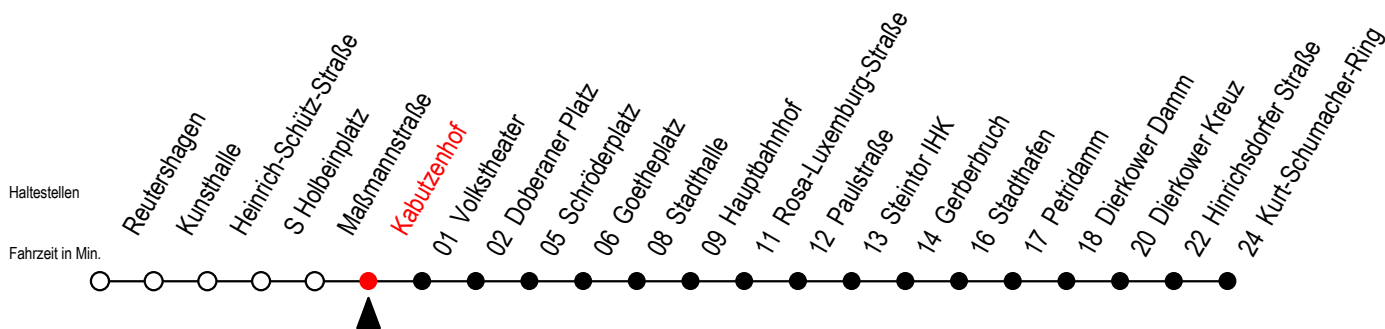

2

Kabutzenhof

Gültig ab 04.01.2021

Alle Angaben ohne Gewähr

Richtung: Kurt-Schumacher-Ring

Uhr Montag - Freitag

Uhr Montag - Freitag [WSW]

Uhr Samstag

5	02	32	55	5	02	32	5	--		
6	22	42		6	02	25	55	6	--	
7	02	22	42	7	25	55		7	--	
8	02	22	42	8	25	55		8	55	
9	02	22	42	9	22	42		9	25	55
10	02	22	42	10	02	22	42	10	25	55
11	02	22	42	11	02	22	42	11	25	55
12	02	22	42	12	02	22	42	12	25	55
13	02	22	42	13	02	22	42	13	25	55
14	02	22	42	14	02	22	42	14	25	55
15	02	22	42	15	02	22	42	15	25	55
16	02	22	42	16	02	22	42	16	25	55
17	02	22	42	17	02	22	42	17	25	55
18	02	25	55	18	02	25	55	18	25	55
19	25			19	25			19	25	

WSW = fährt in den Winter-, Sommer- und Weihnachtsferien - siehe Infoblatt