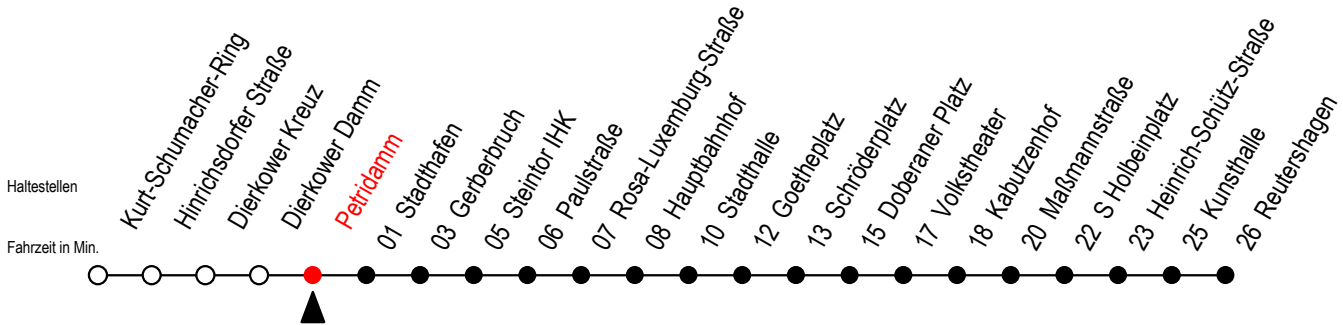

Gültig ab 04.01.2021

Alle Angaben ohne Gewähr

**Richtung: Reutershagen**

Uhr Montag - Freitag		Uhr Montag - Freitag [WSW]		Uhr Samstag	
5	42	5	42	5	--
6	12 36 56	6	12 42	6	--
7	16 36 56	7	12 42	7	--
8	16 36 56	8	12 42	8	--
9	16 36 56	9	12 36 56	9	42
10	16 36 56	10	16 36 56	10	12 42
11	16 36 56	11	16 36 56	11	12 42
12	16 36 56	12	16 36 56	12	12 42
13	16 36 56	13	16 36 56	13	12 42
14	16 36 56	14	16 36 56	14	12 42
15	16 36 56	15	16 36 56	15	12 42
16	16 36 56	16	16 36 56	16	12 42
17	16 36 56	17	16 36 56	17	12 42
18	16 42	18	16 42	18	12 42
19	12 <sup>E</sup> 42 <sup>E</sup>	19	12 <sup>E</sup> 42 <sup>E</sup>	19	12 <sup>E</sup> 42 <sup>E</sup>
20	10 <sup>E</sup>	20	11 <sup>E</sup>	20	11 <sup>E</sup>

**E** = fährt bis Heinrich-Schütz-Str.

**WSW** = fährt in den Winter-, Sommer- und Weihnachtsferien - siehe Infoblatt