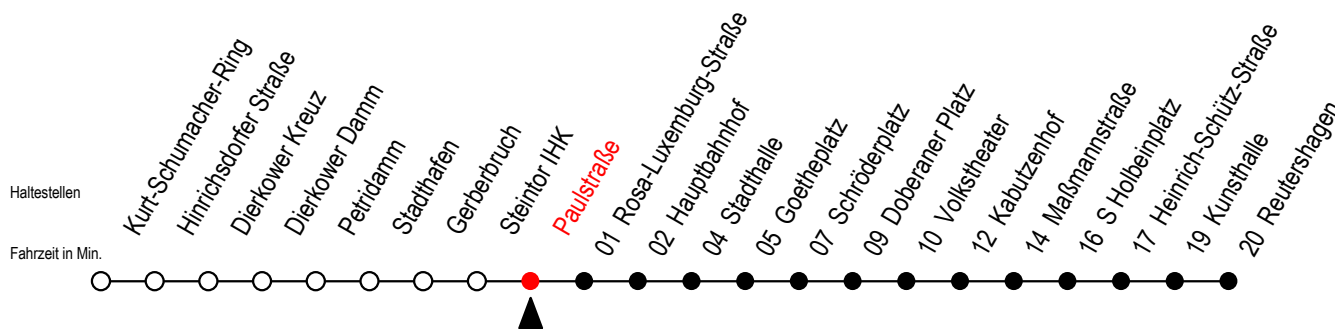

# 2 Paulstraße

Gültig ab 04.01.2021

Alle Angaben ohne Gewähr

Richtung: Reutershagen

E = fährt bis Heinrich-Schütz-Str.

WSW = fährt in den Winter-, Sommer- und Weihnachtsferien - siehe Infoblatt