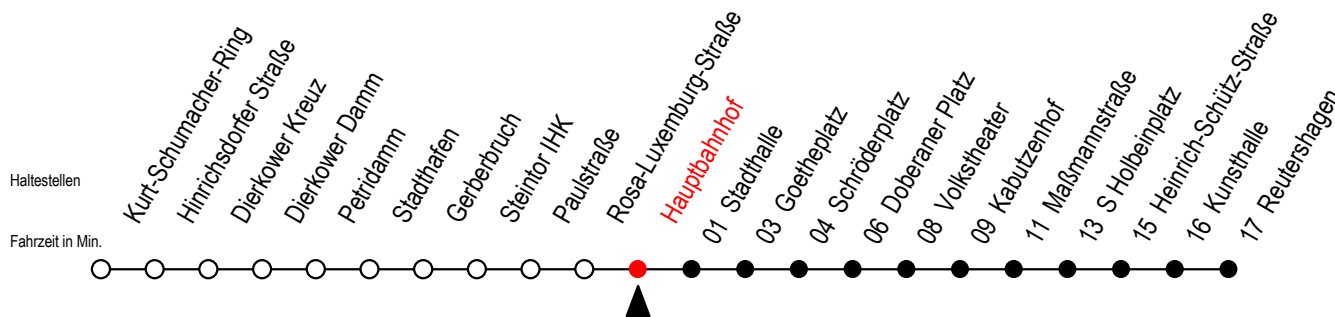

# 2 Hauptbahnhof

Gültig ab 04.01.2021

Alle Angaben ohne Gewähr

Richtung: Reutershagen

## Uhr Montag - Freitag

## Uhr Montag - Freitag [WSW]

E = fährt bis Heinrich-Schütz-Str.

WSW = fährt in den Winter-, Sommer- und Weihnachtsferien - siehe Infoblatt