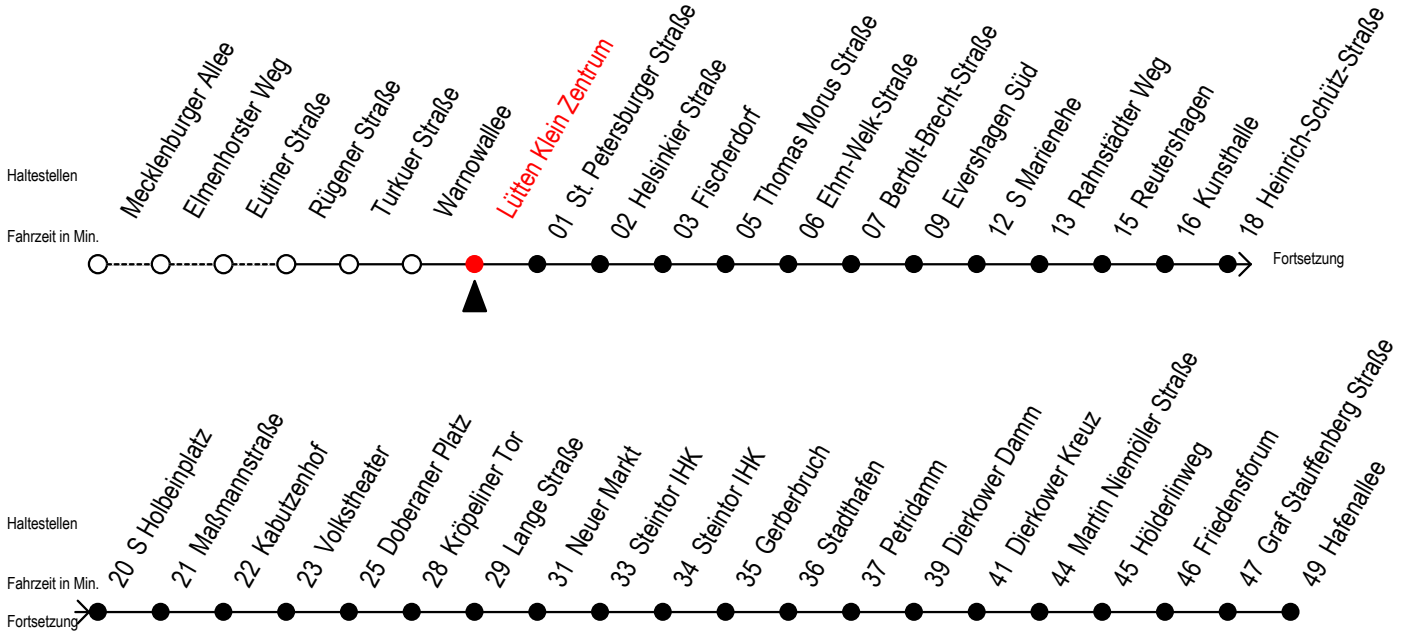

Gültig ab 04.01.2021

Alle Angaben ohne Gewähr

Richtung: Hafenallee

Uhr Montag - Freitag				Uhr Montag - Freitag [WSW]				Uhr Samstag				Uhr Sonntag - Feiertag			
4	05	35		4	05	35		4	--			4	--		
5	05	31	46 58	5	05	31	46	5	--			5	--		
6	08	18	28 38 48 58	6	01	16	31 46	6	05	35		6	--		
7	08	18	28 38 48 58	7	01	16	31 46	7	05	35		7	--		
8	08	18	28 38 48 58	8	01	16	31 46 58	8	05	35		8	03	33	
9	08	18	28 38 48 58	9	08	18	28 38 48	9	05	31	46	9	03	33	
10	08	18	28 38 48 58	10	08	18	28 38 48	10	01	16	31 46	10	03	33	
11	08	18	28 38 48 58	11	08	18	28 38 48	11	01	16	31 46	11	03	33	
12	08	18	28 38 48 58	12	08	18	28 38 48	12	01	16	31 46	12	03	33	
13	08	18	28 38 48 58	13	08	18	28 38 48	13	01	16	31 46	13	03	33	
14	08	18	28 38 48 58	14	08	18	28 38 48	14	01	16	31 46	14	03	33	
15	08	18	28 38 48 58	15	08	18	28 38 48	15	01	16	31 46	15	03	33	
16	08	18	28 38 48 58	16	08	18	28 38 48	16	01	16	31 46	16	03	33	
17	08	18	28 38 48 57 ^E	17	08	18	28 38 48	17	01	16	31 46	17	03	33	
18	01	12 ^E	16 27 ^E 31 42 ^E	18	01	12 ^E	16 27 ^E 31	18	01	16	31 46	18	03	33	
19	01	16	19 ^E 31 46	19	01	16	19 ^E 31 46	19	01	16	31 46 57 ^E	19	03	33	
20	05	11 ^E	27 ^E 35 42 ^E 57 ^E	20	05	11 ^E	27 ^E 35 42 ^E	20	05	10 ^E	27 ^E 35 57 ^E	20	05	35	
21	05	12 ^E	35	21	05	12 ^E	35	21	05	12 ^E	35	21	05	35	
22	05	35		22	05	35		22	05	35		22	05	35	
23	05	35		23	05	35		23	05	35		23	05	35	
0	18 ^E	48 ^E		0	18 ^E	48 ^E		0	18 ^E	48 ^E		0	18 ^E	48 ^E	

E = fährt bis Kunsthalle

WSW = fährt in den Winter-, Sommer- und Weihnachtsferien - siehe Infoblatt