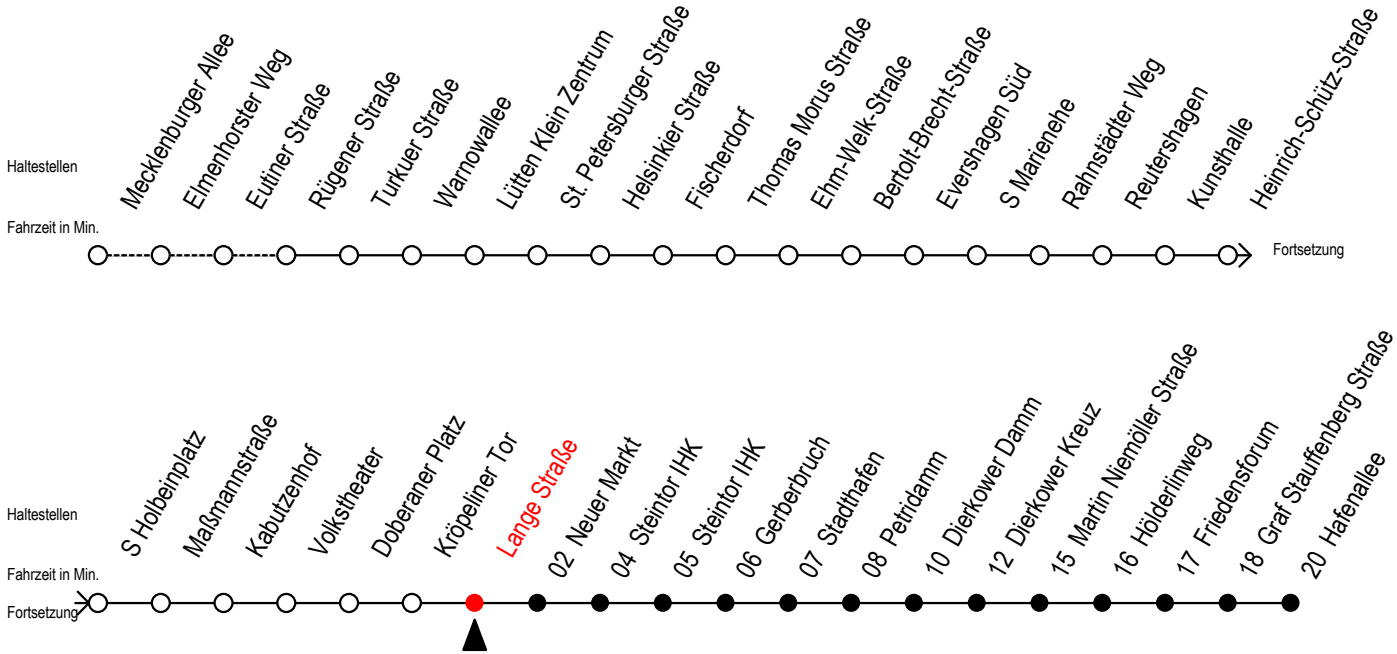

Gültig ab 04.01.2021

Alle Angaben ohne Gewähr

Richtung: Hafenallee

Uhr Montag - Freitag		Uhr Montag - Freitag [WSW]		Uhr Samstag		Uhr Sonntag - Feiertag	
3	35	3	35	3	--	3	--
4	05 35 54	4	05 35 54	4	--	4	--
5	05 22 35 50	5	05 22 35 50	5	34	5	--
6	00 15 27 37 47 57	6	00 15 30 45	6	04 35	6	--
7	07 17 27 37 47 57	7	00 15 30 45	7	05 35	7	39
8	07 17 27 37 47 57	8	00 15 30 45	8	05 35 54	8	03 33
9	07 17 27 37 47 57	9	00 15 27 37 47 57	9	05 24 35	9	03 33
10	07 17 27 37 47 57	10	07 17 27 37 47 57	10	00 15 30 45	10	03 33
11	07 17 27 37 47 57	11	07 17 27 37 47 57	11	00 15 30 45	11	03 33
12	07 17 27 37 47 57	12	07 17 27 37 47 57	12	00 15 30 45	12	03 33
13	07 17 27 37 47 57	13	07 17 27 37 47 57	13	00 15 30 45	13	03 33
14	07 17 27 37 47 57	14	07 17 27 37 47 57	14	00 15 30 45	14	03 33
15	07 17 27 37 47 57	15	07 17 27 37 47 57	15	00 15 30 45	15	03 33
16	07 17 27 37 47 57	16	07 17 27 37 47 57	16	00 15 30 45	16	03 33
17	07 17 27 37 47 57	17	07 17 27 37 47 57	17	00 15 30 45	17	03 33
18	07 17 30 45	18	07 17 30 45	18	00 15 30 45	18	03 33
19	00 15 30 45	19	00 15 30 45	19	00 15 30 45	19	03 33
20	00 15 35	20	00 15 35	20	00 15 35	20	04 35
21	05 35	21	05 35	21	05 35	21	05 35
22	05 35	22	05 35	22	05 35	22	05 35
23	05 35	23	05 35	23	05 35	23	05 35
0	05	0	05	0	05	0	05

WSW = fährt in den Winter-, Sommer- und Weihnachtsferien - siehe Infoblatt

Servicetelefon: 0381 / 8021900