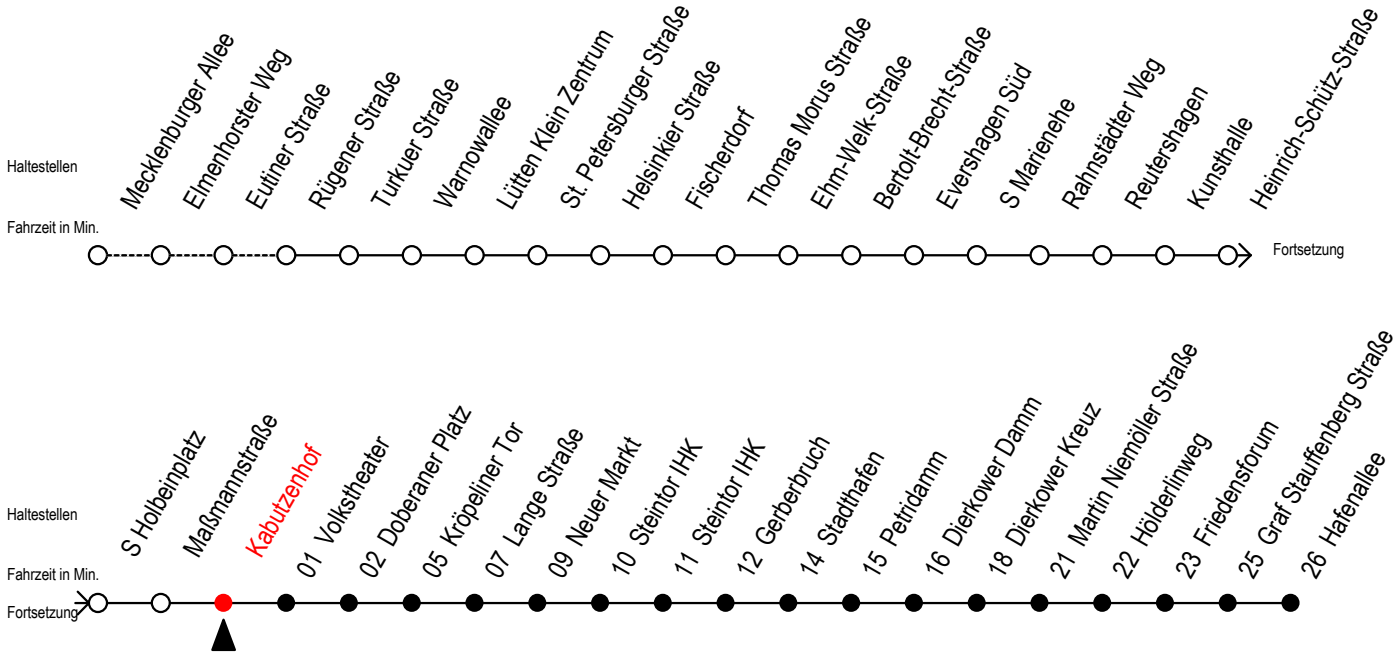

Gültig ab 04.01.2021

Alle Angaben ohne Gewähr

Richtung: Hafenallee

Uhr Montag - Freitag					Uhr Montag - Freitag [WSW]					Uhr Samstag					Uhr Sonntag - Feiertag					
3	28	58			3	28	58			3	--			3	--					
4	26	47	56		4	26	47	56		4	--			4	--					
5	15	26	43	53	5	15	26	43	53	5	27	57		5	--					
6	08	20	30	40	50	6	08	23	38	53	6	26	56	6	--					
7	00	10	20	30	40	50	7	08	23	38	53	7	26	56	7	32	55			
8	00	10	20	30	40	50	8	08	23	38	53	8	26	47	56	8	25	55		
9	00	10	20	30	40	50	9	08	20	30	40	50	9	17	26	53	9	25	55	
10	00	10	20	30	40	50	10	00	10	20	30	40	10	08	23	38	53	10	25	55
11	00	10	20	30	40	50	11	00	10	20	30	40	11	08	23	38	53	11	25	55
12	00	10	20	30	40	50	12	00	10	20	30	40	12	08	23	38	53	12	25	55
13	00	10	20	30	40	50	13	00	10	20	30	40	13	08	23	38	53	13	25	55
14	00	10	20	30	40	50	14	00	10	20	30	40	14	08	23	38	53	14	25	55
15	00	10	20	30	40	50	15	00	10	20	30	40	15	08	23	38	53	15	25	55
16	00	10	20	30	40	50	16	00	10	20	30	40	16	08	23	38	53	16	25	55
17	00	10	20	30	40	50	17	00	10	20	30	40	17	08	23	38	53	17	25	55
18	00	10	23	38	53		18	00	10	23	38	53	18	08	23	38	53	18	25	55
19	08	23	38	53			19	08	23	38	53		19	08	23	38	53	19	25	55
20	08	26	56				20	08	26	56			20	08	26	56		20	26	56
21	26	56					21	26	56				21	26	56			21	26	56
22	26	56					22	26	56				22	26	56			22	26	56
23	26	56					23	26	56				23	26	56			23	26	56

WSW = fährt in den Winter-, Sommer- und Weihnachtsferien - siehe Infoblatt

Servicetelefon: 0381 / 8021900