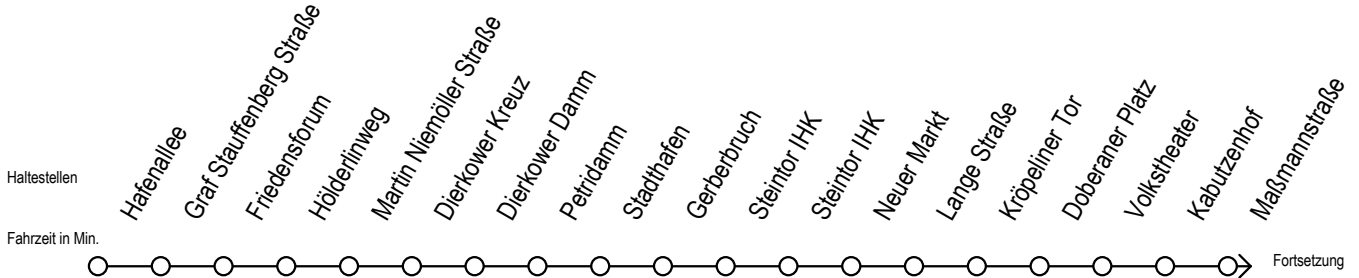

Gültig ab 04.01.2021

Alle Angaben ohne Gewähr

Richtung: Mecklenburger Allee

Uhr Montag - Freitag					Uhr Montag - Freitag [WSW]					Uhr Samstag					Uhr Sonntag - Feiertag						
3	37				3	37				3	--				3	--					
4	02	32	47		4	02	32	47		4	--				4	--					
5	17	36 ^R	40	47	54 ^R	5	17	40	47	54	5	37			5	--					
6	01 ^R	06	21	25	36	51	6	06	21	36	51	6	02	47	6	--					
7	03 ^R	13	23 ^R	33 ^R	43	53 ^R	7	06	21	36	51	7	17	47	7	31					
8	03 ^R	13	23 ^R	33 ^R	43	53 ^R	8	06	21	33 ^R	36	51	8	17	47	8	01	47			
9	03 ^R	13	23 ^R	33 ^R	43	53 ^R	9	03 ^R	06	21	26 ^R	33 ^R	9	10 ^R	17	25 ^R	40 ^R	47	9	17	47
10	03 ^R	13	23 ^R	33 ^R	43	53 ^R	10	03 ^R	13	23 ^R	33 ^R	43	10	06 ^R	21 ^R	36 ^R	51 ^R	10	17	47	
11	03 ^R	13	23 ^R	33 ^R	43	53 ^R	11	03 ^R	13	23 ^R	33 ^R	43	11	06 ^R	21 ^R	36 ^R	51 ^R	11	17	47	
12	03 ^R	13	23 ^R	33 ^R	43	53 ^R	12	03 ^R	13	23 ^R	33 ^R	43	12	06 ^R	21 ^R	36 ^R	51 ^R	12	17	47	
13	03 ^R	13	23 ^R	33 ^R	43	53 ^R	13	03 ^R	13	23 ^R	33 ^R	43	13	06 ^R	21 ^R	36 ^R	51 ^R	13	17	47	
14	03 ^R	13	23 ^R	33 ^R	43	53 ^R	14	03 ^R	13	23 ^R	33 ^R	43	14	06 ^R	21 ^R	36 ^R	51 ^R	14	17	47	
15	03 ^R	13	23 ^R	33 ^R	43	53 ^R	15	03 ^R	13	23 ^R	33 ^R	43	15	06 ^R	21 ^R	36 ^R	51 ^R	15	17	47	
16	03 ^R	13	23 ^R	33 ^R	43	53 ^R	16	03 ^R	13	23 ^R	33 ^R	43	16	06 ^R	21 ^R	36 ^R	51 ^R	16	17	47	
17	03 ^R	13	23 ^R	33 ^R	43	53 ^R	17	03 ^R	13	23 ^R	33 ^R	43	17	06 ^R	21 ^R	36 ^R	51 ^R	17	17	47	
18	03 ^R	13	23 ^R	33	43	53 ^R	18	03 ^R	13	23 ^R	33	43	18	06 ^R	21 ^R	36 ^R	51 ^R	18	17	47	
19	06	21	36	51			19	06	21	36	51		19	06 ^R	21 ^R	36 ^R	51 ^R	19	17	47	
20	06	21	36	47			20	06	21	36	47		20	06 ^R	21	36	51	20	17	47	
21	17	47					21	17	47				21	17	47			21	17	47	
22	17	47					22	17	47				22	17	47			22	17	47	
23	17	47					23	17	47				23	17	47			23	17	47	
0	17						0	17					0	17				0	17		

R = fährt bis Rügener Straße

WSW = fährt in den Winter-, Sommer- und Weihnachtsferien - siehe Infoblatt