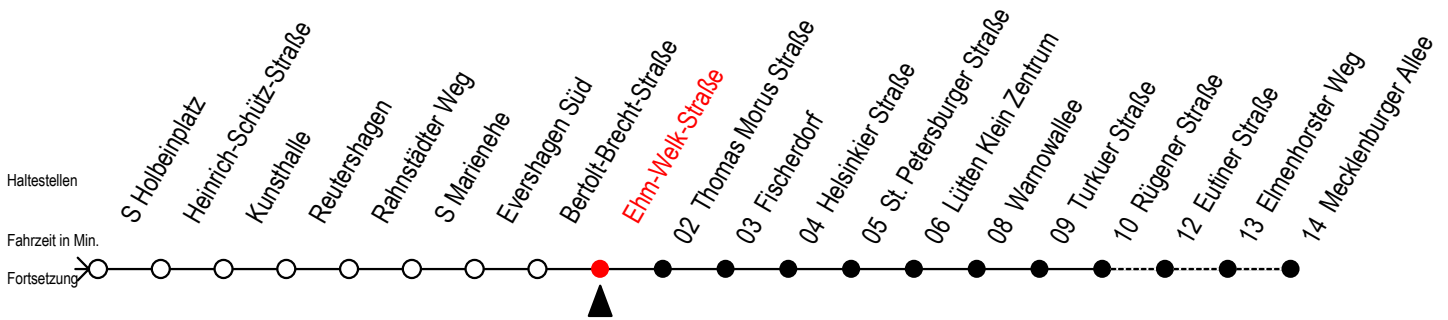

Gültig ab 04.01.2021

Alle Angaben ohne Gewähr

Richtung: Mecklenburger Allee

Uhr Montag - Freitag					Uhr Montag - Freitag [WSW]					Uhr Samstag					Uhr Sonntag - Feiertag						
3	37				3	37				3	--				3	--					
4	02	32	47		4	02	32	47		4	--				4	--					
5	17	36 ^R	40	47	54 ^R	5	17	40	47	54	5	37			5	--					
6	01 ^R	06	21	25	36	51	6	06	21	36	51	6	02	47	6	--					
7	03 ^R	13	23 ^R	33 ^R	43	53 ^R	7	06	21	36	51	7	17	47	7	31					
8	03 ^R	13	23 ^R	33 ^R	43	53 ^R	8	06	21	33 ^R	36	51	8	17	47	8	01	47			
9	03 ^R	13	23 ^R	33 ^R	43	53 ^R	9	03 ^R	06	21	26 ^R	33 ^R	9	10 ^R	17	25 ^R	40 ^R	47	9	17	47
10	03 ^R	13	23 ^R	33 ^R	43	53 ^R	10	03 ^R	13	23 ^R	33 ^R	43	10	06 ^R	21 ^R	36 ^R	51 ^R	10	17	47	
11	03 ^R	13	23 ^R	33 ^R	43	53 ^R	11	03 ^R	13	23 ^R	33 ^R	43	11	06 ^R	21 ^R	36 ^R	51 ^R	11	17	47	
12	03 ^R	13	23 ^R	33 ^R	43	53 ^R	12	03 ^R	13	23 ^R	33 ^R	43	12	06 ^R	21 ^R	36 ^R	51 ^R	12	17	47	
13	03 ^R	13	23 ^R	33 ^R	43	53 ^R	13	03 ^R	13	23 ^R	33 ^R	43	13	06 ^R	21 ^R	36 ^R	51 ^R	13	17	47	
14	03 ^R	13	23 ^R	33 ^R	43	53 ^R	14	03 ^R	13	23 ^R	33 ^R	43	14	06 ^R	21 ^R	36 ^R	51 ^R	14	17	47	
15	03 ^R	13	23 ^R	33 ^R	43	53 ^R	15	03 ^R	13	23 ^R	33 ^R	43	15	06 ^R	21 ^R	36 ^R	51 ^R	15	17	47	
16	03 ^R	13	23 ^R	33 ^R	43	53 ^R	16	03 ^R	13	23 ^R	33 ^R	43	16	06 ^R	21 ^R	36 ^R	51 ^R	16	17	47	
17	03 ^R	13	23 ^R	33 ^R	43	53 ^R	17	03 ^R	13	23 ^R	33 ^R	43	17	06 ^R	21 ^R	36 ^R	51 ^R	17	17	47	
18	03 ^R	13	23 ^R	33	43	53 ^R	18	03 ^R	13	23 ^R	33	43	18	06 ^R	21 ^R	36 ^R	51 ^R	18	17	47	
19	06	21	36	51			19	06	21	36	51		19	06 ^R	21 ^R	36 ^R	51 ^R	19	17	47	
20	06	21	36	47			20	06	21	36	47		20	06 ^R	21	36	51	20	17	47	
21	17	47					21	17	47				21	17	47			21	17	47	
22	17	47					22	17	47				22	17	47			22	17	47	
23	17	47					23	17	47				23	17	47			23	17	47	
0	17						0	17					0	17				0	17		

R = fährt bis Rügener Straße

WSW = fährt in den Winter-, Sommer- und Weihnachtsferien - siehe Infoblatt