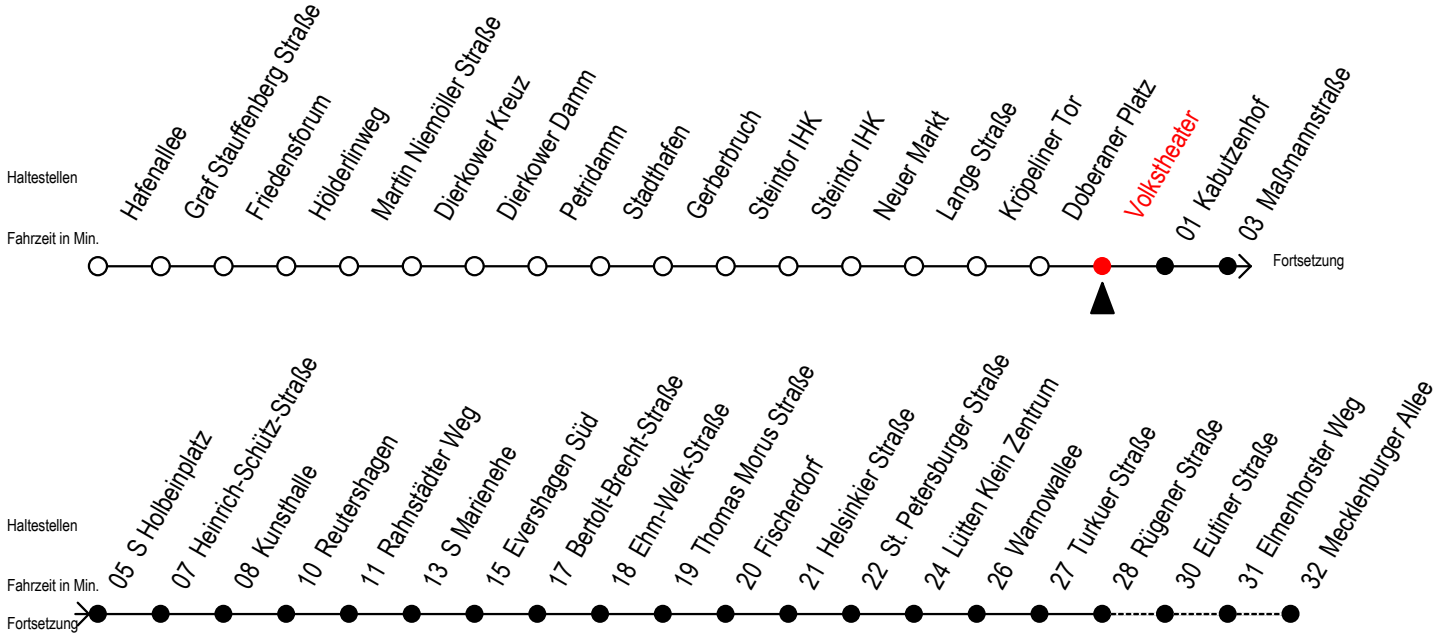

Gültig ab 04.01.2021

Alle Angaben ohne Gewähr

Richtung: Mecklenburger Allee

Uhr Montag - Freitag					Uhr Montag - Freitag [WSW]					Uhr Samstag					Uhr Sonntag - Feiertag				
4	30				4	30				4	--				4	--			
5	00 30 48				5	00 30 48				5	--				5	--			
6	03 18 33 45^R 55				6	03 18 33 48				6	30				6	--			
7	05^R 15^R 25 35^R 45^R 55				7	03 18 33 48				7	00 30				7	--			
8	05^R 15^R 25 35^R 45^R 55				8	03 18 33 48				8	00 30				8	29 59			
9	05^R 15^R 25 35^R 45^R 55				9	03 18 33 45^R 55				9	00 30 48^R				9	29 59			
10	05^R 15^R 25 35^R 45^R 55				10	05^R 15^R 25 35^R 45^R				10	03^R 18^R 33^R 48^R				10	29 59			
11	05^R 15^R 25 35^R 45^R 55				11	05^R 15^R 25 35^R 45^R				11	03^R 18^R 33^R 48^R				11	29 59			
12	05^R 15^R 25 35^R 45^R 55				12	05^R 15^R 25 35^R 45^R				12	03^R 18^R 33^R 48^R				12	29 59			
13	05^R 15^R 25 35^R 45^R 55				13	05^R 15^R 25 35^R 45^R				13	03^R 18^R 33^R 48^R				13	29 59			
14	05^R 15^R 25 35^R 45^R 55				14	05^R 15^R 25 35^R 45^R				14	03^R 18^R 33^R 48^R				14	29 59			
15	05^R 15^R 25 35^R 45^R 55				15	05^R 15^R 25 35^R 45^R				15	03^R 18^R 33^R 48^R				15	29 59			
16	05^R 15^R 25 35^R 45^R 55				16	05^R 15^R 25 35^R 45^R				16	03^R 18^R 33^R 48^R				16	29 59			
17	05^R 15^R 25 35^R 45^R 55				17	05^R 15^R 25 35^R 45^R				17	03^R 18^R 33^R 48^R				17	29 59			
18	05^R 15 25 35^R 48				18	05^R 15 25 35^R 48				18	03^R 18^R 33^R 48^R				18	29 59			
19	03 18 33 48				19	03 18 33 48				19	03^R 18^R 33^R 48^R				19	29 59			
20	03 18 30 40^E				20	03 18 30 40^E				20	03 18 33				20	30			
21	00 10^E 30				21	00 10^E 30				21	00 10^E 30				21	00 30			
22	00 30				22	00 30				22	00 30				22	00 30			
23	00 30				23	00 30				23	00 30				23	00 30			
0	00 20^E 50^E				0	00 20^E 50^E				0	00 20^E 50^E				0	00 20^E 50^E			

R = fährt bis Rügener Straße

E = fährt bis Heinrich-Schütz-Str.

WSW = fährt in den Winter-, Sommer- und Weihnachtsferien - siehe Infoblatt

Servicetelefon: 0381 / 8021900