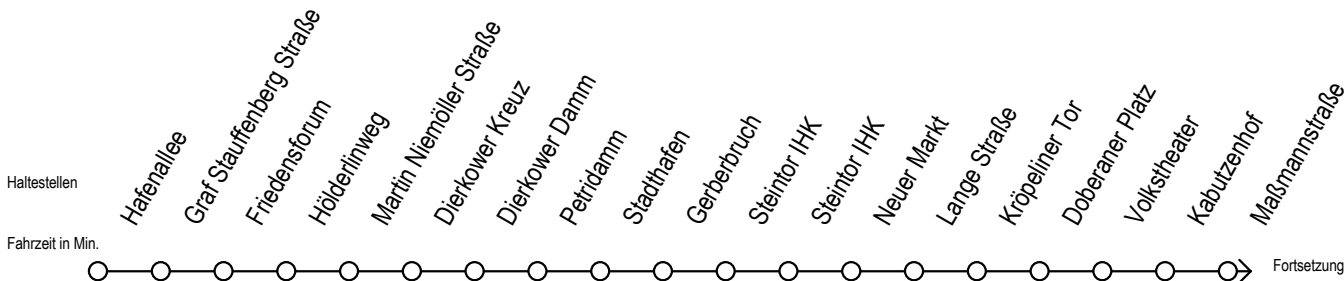

Gültig ab 04.01.2021

Alle Angaben ohne Gewähr

Richtung: Mecklenburger Allee

Uhr Montag - Freitag		Uhr Montag - Freitag [WSW]		Uhr Samstag		Uhr Sonntag - Feiertag	
3	47	3	47	3	--	3	--
4	12 42 57	4	12 42 57	4	--	4	--
5	27 50 57	5	27 50 57	5	47	5	--
6	17 32 35 47	6	04 17 32 47	6	12 57	6	--
7	02 24 54	7	02 17 32 47	7	27 57	7	41
8	24 54	8	02 17 32 47	8	27 57	8	11 57
9	24 54	9	02 17 32 47	9	27 57	9	27 57
10	24 54	10	02 24 54	10	--	10	27 57
11	24 54	11	24 54	11	--	11	27 57
12	24 54	12	24 54	12	--	12	27 57
13	24 54	13	24 54	13	--	13	27 57
14	24 54	14	24 54	14	--	14	27 57
15	24 54	15	24 54	15	--	15	27 57
16	24 54	16	24 54	16	--	16	27 57
17	24 54	17	24 54	17	--	17	27 57
18	24 44 54	18	24 44 54	18	--	18	27 57
19	17 32 47	19	17 32 47	19	--	19	27 57
20	02 17 32 47 57	20	02 17 32 47 57	20	32 47	20	27 57
21	27 57	21	27 57	21	02 27 57	21	27 57
22	27 57	22	27 57	22	27 57	22	27 57
23	27 57	23	27 57	23	27 57	23	27 57
0	27	0	27	0	27	0	27

WSW = fährt in den Winter-, Sommer- und Weihnachtsferien - siehe Infoblatt

Servicetelefon: 0381 / 8021900