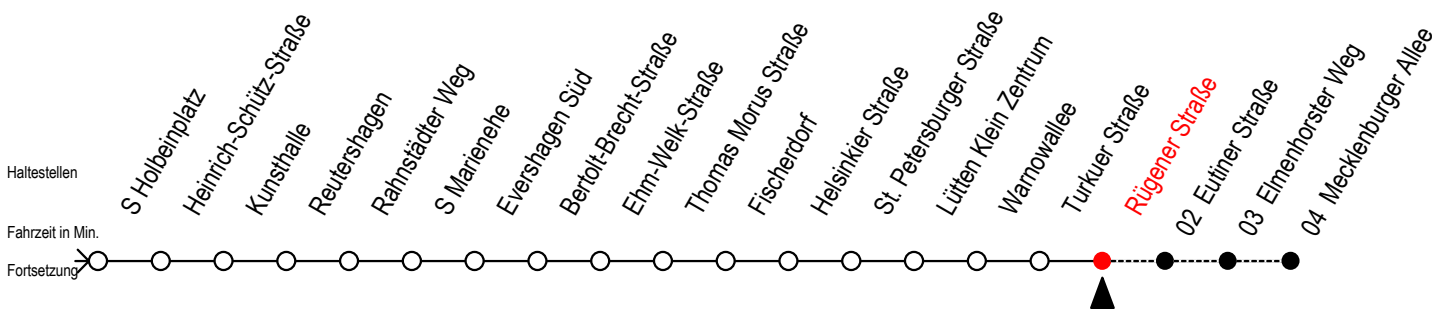

Gültig ab 04.01.2021

Alle Angaben ohne Gewähr

Richtung: Mecklenburger Allee

Uhr Montag - Freitag		Uhr Montag - Freitag [WSW]		Uhr Samstag		Uhr Sonntag - Feiertag	
3	47	3	47	3	--	3	--
4	12 42 57	4	12 42 57	4	--	4	--
5	27 50 57	5	27 50 57	5	47	5	--
6	17 32 35 47	6	04 17 32 47	6	12 57	6	--
7	02 24 54	7	02 17 32 47	7	27 57	7	41
8	24 54	8	02 17 32 47	8	27 57	8	11 57
9	24 54	9	02 17 32 47	9	27 57	9	27 57
10	24 54	10	02 24 54	10	--	10	27 57
11	24 54	11	24 54	11	--	11	27 57
12	24 54	12	24 54	12	--	12	27 57
13	24 54	13	24 54	13	--	13	27 57
14	24 54	14	24 54	14	--	14	27 57
15	24 54	15	24 54	15	--	15	27 57
16	24 54	16	24 54	16	--	16	27 57
17	24 54	17	24 54	17	--	17	27 57
18	24 44 54	18	24 44 54	18	--	18	27 57
19	17 32 47	19	17 32 47	19	--	19	27 57
20	02 17 32 47 57	20	02 17 32 47 57	20	32 47	20	27 57
21	27 57	21	27 57	21	02 27 57	21	27 57
22	27 57	22	27 57	22	27 57	22	27 57
23	27 57	23	27 57	23	27 57	23	27 57
0	27	0	27	0	27	0	27

WSW = fährt in den Winter-, Sommer- und Weihnachtsferien - siehe Infoblatt

Servicetelefon: 0381 / 8021900