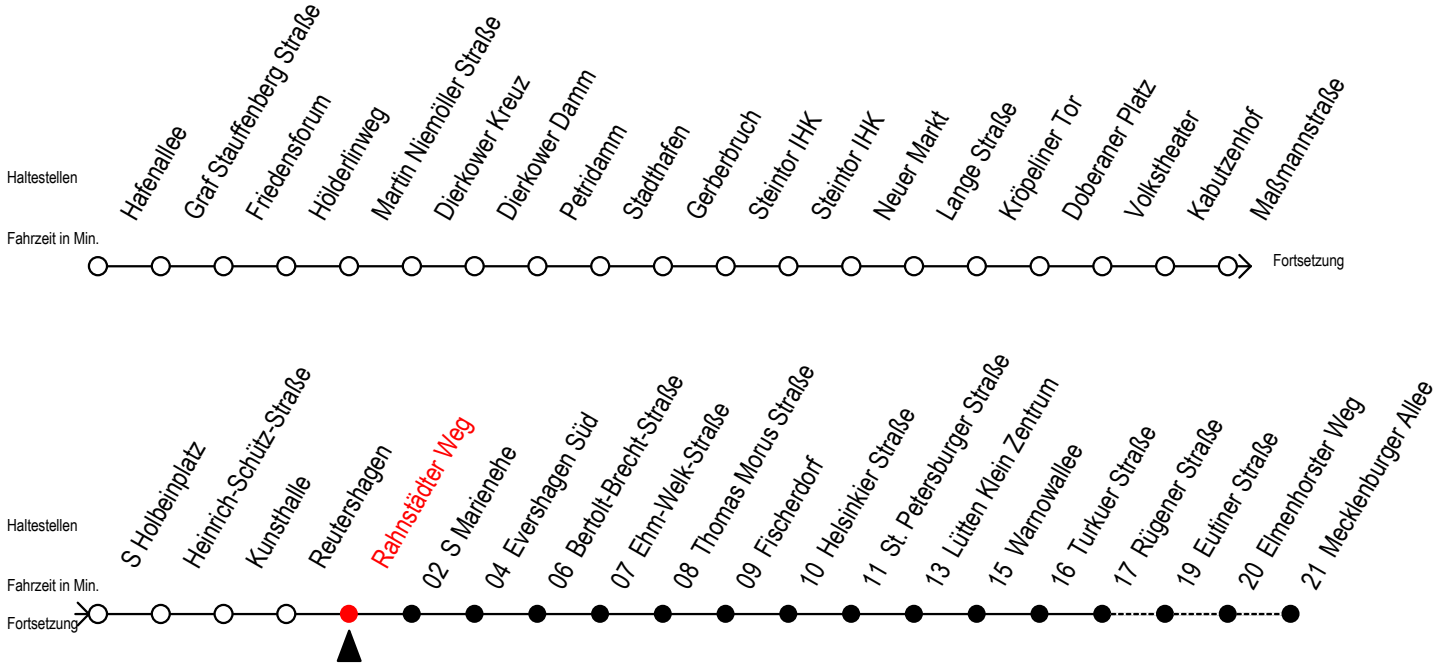

Gültig ab 04.01.2021

Alle Angaben ohne Gewähr

Richtung: Mecklenburger Allee

Uhr Montag - Freitag			Uhr Montag - Freitag [WSW]			Uhr Samstag			Uhr Sonntag - Feiertag	
3	30	55	3	30	55	3	--	3	--	
4	25	40	4	25	40	4	--	4	--	
5	10	29 ^R 33 40 47 ^R 54 ^R 59	5	10	33 40 47 59	5	30	55	5	--
6	14	18 29 44 56 ^R	6	14	29 44 59	6	40		6	--
7	06	16 ^R 26 ^R 36 46 ^R 56 ^R	7	14	29 44 59	7	10	40	7	24 54
8	06	16 ^R 26 ^R 36 46 ^R 56 ^R	8	14	26 ^R 29 44 49 ^R 56 ^R	8	10	40	8	40
9	06	16 ^R 26 ^R 36 46 ^R 56 ^R	9	14	19 ^R 26 ^R 29 44 49 ^R 56 ^R	9	03 ^R 10 18 ^R 33 ^R 40 49 ^R 59 ^R	9	10	40
10	06	16 ^R 26 ^R 36 46 ^R 56 ^R	10	06	16 ^R 26 ^R 36 46 ^R 56 ^R	10	14 ^R 29 ^R 44 ^R 59 ^R	10	10	40
11	06	16 ^R 26 ^R 36 46 ^R 56 ^R	11	06	16 ^R 26 ^R 36 46 ^R 56 ^R	11	14 ^R 29 ^R 44 ^R 59 ^R	11	10	40
12	06	16 ^R 26 ^R 36 46 ^R 56 ^R	12	06	16 ^R 26 ^R 36 46 ^R 56 ^R	12	14 ^R 29 ^R 44 ^R 59 ^R	12	10	40
13	06	16 ^R 26 ^R 36 46 ^R 56 ^R	13	06	16 ^R 26 ^R 36 46 ^R 56 ^R	13	14 ^R 29 ^R 44 ^R 59 ^R	13	10	40
14	06	16 ^R 26 ^R 36 46 ^R 56 ^R	14	06	16 ^R 26 ^R 36 46 ^R 56 ^R	14	14 ^R 29 ^R 44 ^R 59 ^R	14	10	40
15	06	16 ^R 26 ^R 36 46 ^R 56 ^R	15	06	16 ^R 26 ^R 36 46 ^R 56 ^R	15	14 ^R 29 ^R 44 ^R 59 ^R	15	10	40
16	06	16 ^R 26 ^R 36 46 ^R 56 ^R	16	06	16 ^R 26 ^R 36 46 ^R 56 ^R	16	14 ^R 29 ^R 44 ^R 59 ^R	16	10	40
17	06	16 ^R 26 ^R 36 46 ^R 56 ^R	17	06	16 ^R 26 ^R 36 46 ^R 56 ^R	17	14 ^R 29 ^R 44 ^R 59 ^R	17	10	40
18	06	16 ^R 26 36 46 ^R 59	18	06	16 ^R 26 36 46 ^R 59	18	14 ^R 29 ^R 44 ^R 59 ^R	18	10	40
19	14	29 44 59	19	14	29 44 59	19	14 ^R 29 ^R 44 ^R 59 ^R	19	10	40
20	14	29 40	20	14	29 40	20	14 29 44	20	10	40
21	10	40	21	10	40	21	10 40	21	10	40
22	10	40	22	10	40	22	10 40	22	10	40
23	10	40	23	10	40	23	10 40	23	10	40
0	10		0	10		0	10	0	10	

R = fährt bis Rügener Straße
 WSW = fährt in den Winter-, Sommer- und Weihnachtsferien - siehe Infoblatt