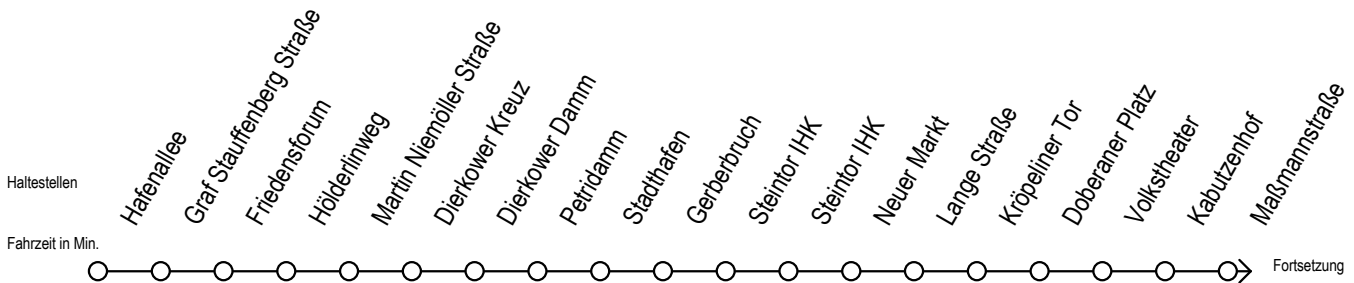

Gültig ab 04.01.2021

Alle Angaben ohne Gewähr

Richtung: Mecklenburger Allee

Uhr Montag - Freitag			Uhr Montag - Freitag [WSW]			Uhr Samstag			Uhr Sonntag - Feiertag	
3	28	53	3	28	53	3	--	3	--	
4	23	38	4	23	38	4	--	4	--	
5	08	27 ^R 31 38 45 ^R 52 ^R 56	5	08	31 38 45 56	5	28	53	5	--
6	11	15 26 41 53 ^R	6	11	26 41 56	6	38		6	--
7	03	13 ^R 23 ^R 33 43 ^R 53 ^R	7	11	26 41 56	7	08	38	7	22 52
8	03	13 ^R 23 ^R 33 43 ^R 53 ^R	8	11	23 ^R 26 41 46 ^R 53 ^R 56	8	08	38	8	37
9	03	13 ^R 23 ^R 33 43 ^R 53 ^R	9	11	16 ^R 23 ^R 26 41 46 ^R 53 ^R	9	01 ^R 08 16 ^R 31 ^R 38 46 ^R 56 ^R	9	07	37
10	03	13 ^R 23 ^R 33 43 ^R 53 ^R	10	03	13 ^R 23 ^R 33 43 ^R 53 ^R	10	11 ^R 26 ^R 41 ^R 56 ^R	10	07	37
11	03	13 ^R 23 ^R 33 43 ^R 53 ^R	11	03	13 ^R 23 ^R 33 43 ^R 53 ^R	11	11 ^R 26 ^R 41 ^R 56 ^R	11	07	37
12	03	13 ^R 23 ^R 33 43 ^R 53 ^R	12	03	13 ^R 23 ^R 33 43 ^R 53 ^R	12	11 ^R 26 ^R 41 ^R 56 ^R	12	07	37
13	03	13 ^R 23 ^R 33 43 ^R 53 ^R	13	03	13 ^R 23 ^R 33 43 ^R 53 ^R	13	11 ^R 26 ^R 41 ^R 56 ^R	13	07	37
14	03	13 ^R 23 ^R 33 43 ^R 53 ^R	14	03	13 ^R 23 ^R 33 43 ^R 53 ^R	14	11 ^R 26 ^R 41 ^R 56 ^R	14	07	37
15	03	13 ^R 23 ^R 33 43 ^R 53 ^R	15	03	13 ^R 23 ^R 33 43 ^R 53 ^R	15	11 ^R 26 ^R 41 ^R 56 ^R	15	07	37
16	03	13 ^R 23 ^R 33 43 ^R 53 ^R	16	03	13 ^R 23 ^R 33 43 ^R 53 ^R	16	11 ^R 26 ^R 41 ^R 56 ^R	16	07	37
17	03	13 ^R 23 ^R 33 43 ^R 53 ^R	17	03	13 ^R 23 ^R 33 43 ^R 53 ^R	17	11 ^R 26 ^R 41 ^R 56 ^R	17	07	37
18	03	13 ^R 23 33 43 ^R 56	18	03	13 ^R 23 33 43 ^R 56	18	11 ^R 26 ^R 41 ^R 56 ^R	18	07	37
19	11	26 41 56	19	11	26 41 56	19	11 ^R 26 ^R 41 ^R 56 ^R	19	07	37
20	11	26 38	20	11	26 38	20	11 26 41	20	07	38
21	08	38	21	08	38	21	08 38	21	08	38
22	08	38	22	08	38	22	08 38	22	08	38
23	08	38	23	08	38	23	08 38	23	08	38
0	08		0	08		0	08	0	08	

R = fährt bis Rügener Straße
 WSW = fährt in den Winter-, Sommer- und Weihnachtsferien - siehe Infoblatt