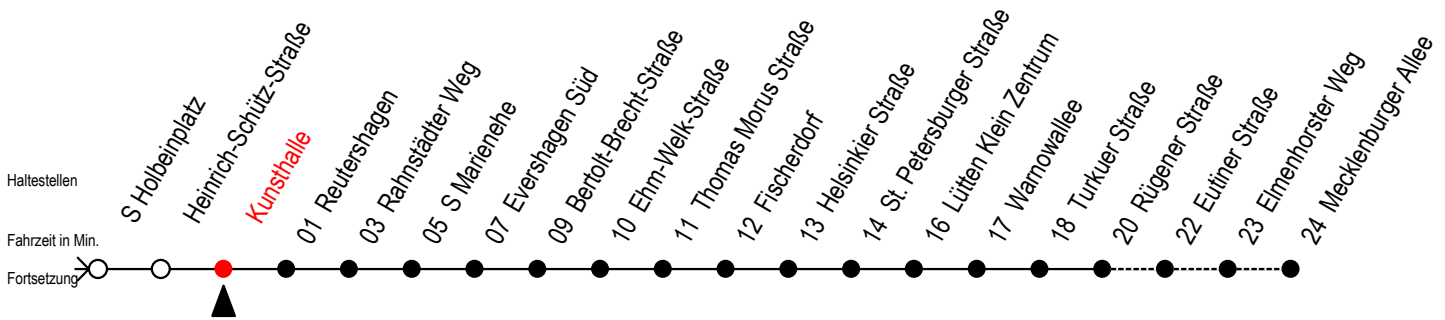

Gültig ab 04.01.2021

Alle Angaben ohne Gewähr

Richtung: Mecklenburger Allee

Uhr Montag - Freitag			Uhr Montag - Freitag [WSW]			Uhr Samstag			Uhr Sonntag - Feiertag	
3	28	53	3	28	53	3	--	3	--	
4	23	38	4	23	38	4	--	4	--	
5	08	27 ^R 31 38 45 ^R 52 ^R 56	5	08	31 38 45 56	5	28	53	5	--
6	11	15 26 41 53 ^R	6	11	26 41 56	6	38		6	--
7	03	13 ^R 23 ^R 33 43 ^R 53 ^R	7	11	26 41 56	7	08	38	7	22 52
8	03	13 ^R 23 ^R 33 43 ^R 53 ^R	8	11	23 ^R 26 41 46 ^R 53 ^R 56	8	08	38	8	37
9	03	13 ^R 23 ^R 33 43 ^R 53 ^R	9	11	16 ^R 23 ^R 26 41 46 ^R 53 ^R	9	01 ^R 08 16 ^R 31 ^R 38 46 ^R 56 ^R	9	07	37
10	03	13 ^R 23 ^R 33 43 ^R 53 ^R	10	03	13 ^R 23 ^R 33 43 ^R 53 ^R	10	11 ^R 26 ^R 41 ^R 56 ^R	10	07	37
11	03	13 ^R 23 ^R 33 43 ^R 53 ^R	11	03	13 ^R 23 ^R 33 43 ^R 53 ^R	11	11 ^R 26 ^R 41 ^R 56 ^R	11	07	37
12	03	13 ^R 23 ^R 33 43 ^R 53 ^R	12	03	13 ^R 23 ^R 33 43 ^R 53 ^R	12	11 ^R 26 ^R 41 ^R 56 ^R	12	07	37
13	03	13 ^R 23 ^R 33 43 ^R 53 ^R	13	03	13 ^R 23 ^R 33 43 ^R 53 ^R	13	11 ^R 26 ^R 41 ^R 56 ^R	13	07	37
14	03	13 ^R 23 ^R 33 43 ^R 53 ^R	14	03	13 ^R 23 ^R 33 43 ^R 53 ^R	14	11 ^R 26 ^R 41 ^R 56 ^R	14	07	37
15	03	13 ^R 23 ^R 33 43 ^R 53 ^R	15	03	13 ^R 23 ^R 33 43 ^R 53 ^R	15	11 ^R 26 ^R 41 ^R 56 ^R	15	07	37
16	03	13 ^R 23 ^R 33 43 ^R 53 ^R	16	03	13 ^R 23 ^R 33 43 ^R 53 ^R	16	11 ^R 26 ^R 41 ^R 56 ^R	16	07	37
17	03	13 ^R 23 ^R 33 43 ^R 53 ^R	17	03	13 ^R 23 ^R 33 43 ^R 53 ^R	17	11 ^R 26 ^R 41 ^R 56 ^R	17	07	37
18	03	13 ^R 23 33 43 ^R 56	18	03	13 ^R 23 33 43 ^R 56	18	11 ^R 26 ^R 41 ^R 56 ^R	18	07	37
19	11	26 41 56	19	11	26 41 56	19	11 ^R 26 ^R 41 ^R 56 ^R	19	07	37
20	11	26 38	20	11	26 38	20	11 26 41	20	07	38
21	08	38	21	08	38	21	08 38	21	08	38
22	08	38	22	08	38	22	08 38	22	08	38
23	08	38	23	08	38	23	08 38	23	08	38
0	08		0	08		0	08	0	08	

R = fährt bis Rügener Straße
 WSW = fährt in den Winter-, Sommer- und Weihnachtsferien - siehe Infoblatt