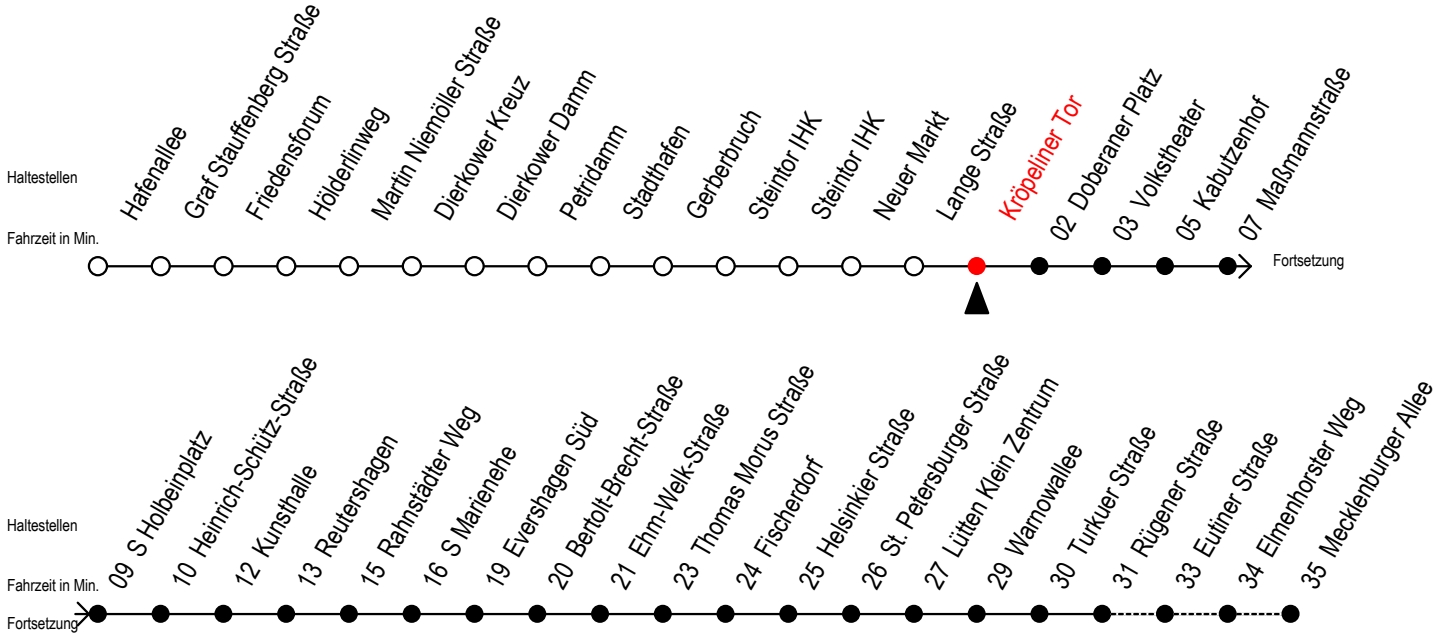

Gültig ab 04.01.2021

Alle Angaben ohne Gewähr

Richtung: Mecklenburger Allee

Uhr Montag - Freitag					Uhr Montag - Freitag [WSW]					Uhr Samstag					Uhr Sonntag - Feiertag				
4	25	55			4	25	55			4	--			4	--				
5	25	43	58		5	25	43	58		5	--			5	--				
6	13	28	40^R	50	6	13	28	43	58	6	25	55		6	--				
7	00^R	10^R	20	30^R 40^R 50	7	13	28	43	58	7	25	55		7	--				
8	00^R	10^R	20	30^R 40^R 50	8	13	28	43	58	8	25	55		8	24	54			
9	00^R	10^R	20	30^R 40^R 50	9	13	28	40^R	50	9	25	43^R	58^R	9	24	54			
10	00^R	10^R	20	30^R 40^R 50	10	00^R	10^R	20	30^R 40^R	10	13^R	28^R	43^R 58^R	10	24	54			
11	00^R	10^R	20	30^R 40^R 50	11	00^R	10^R	20	30^R 40^R	11	13^R	28^R	43^R 58^R	11	24	54			
12	00^R	10^R	20	30^R 40^R 50	12	00^R	10^R	20	30^R 40^R	12	13^R	28^R	43^R 58^R	12	24	54			
13	00^R	10^R	20	30^R 40^R 50	13	00^R	10^R	20	30^R 40^R	13	13^R	28^R	43^R 58^R	13	24	54			
14	00^R	10^R	20	30^R 40^R 50	14	00^R	10^R	20	30^R 40^R	14	13^R	28^R	43^R 58^R	14	24	54			
15	00^R	10^R	20	30^R 40^R 50	15	00^R	10^R	20	30^R 40^R	15	13^R	28^R	43^R 58^R	15	24	54			
16	00^R	10^R	20	30^R 40^R 50	16	00^R	10^R	20	30^R 40^R	16	13^R	28^R	43^R 58^R	16	24	54			
17	00^R	10^R	20	30^R 40^R 50	17	00^R	10^R	20	30^R 40^R	17	13^R	28^R	43^R 58^R	17	24	54			
18	00^R	10	20	30^R 43 58	18	00^R	10	20	30^R 43	18	13^R	28^R	43^R 58^R	18	24	54			
19	13	28	43	58	19	13	28	43	58	19	13^R	28^R	43^R 58	19	24	54			
20	13	25	35^E	55	20	13	25	35^E	55	20	13	28	55	20	25	55			
21	05^E	25	55		21	05^E	25	55		21	05^E	25	55	21	25	55			
22	25	55			22	25	55			22	25	55		22	25	55			
23	25	55			23	25	55			23	25	55		23	25	55			
0	16^E	46^E			0	16^E	46^E			0	16^E	46^E		0	16^E	46^E			

R = fährt bis Rügener Straße

E = fährt bis Heinrich-Schütz-Str.

WSW = fährt in den Winter-, Sommer- und Weihnachtsferien - siehe Infoblatt

Servicetelefon: 0381 / 8021900